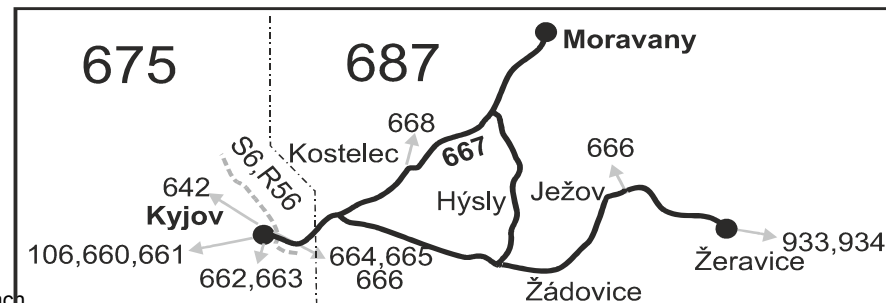

Vysvětlivky:

⇒ spoje navazující na linku 667

(z) zastávka celodenně na znamení

} spoj jede po jiné trase

Šťastnou cestu s IDS JMK

♿ spoj s bezbariérově přístupným vozidlem

× jede v pracovních dnech

Ⓢ jede v sobotu

+ jede v neděli a ve státem uznávané svátky

²³ nejede 28.9. a 27.10.

⁵⁰ nejede 29.10. a 30.10.

⁶⁶ nejede 28.10.

⁶⁷ jede také 28.10., nejede 28.9.

Vzhledem ke stavebnímu stavu zastávek nelze garantovat bezbariérový nástup do a výstup z vozidla na všech zastávkách.