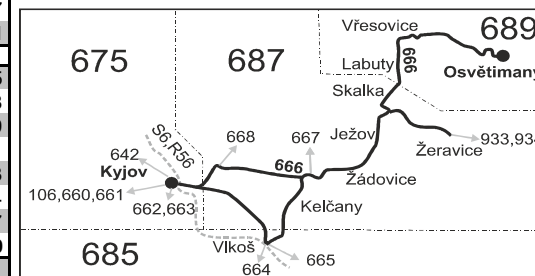

SOBOTA + NEDĚLE

251	253	255	291	257	259	261	263	265	267
⊕	⊕	⊕	⊕	⊕	⊕	⊕	⊕	⊕	⊕
⊕*	⊕*	⊕	C	⊕	⊕	⊕*	⊕*	⊕*	⊕*
			8:42					18:36	22:34
			8:45					18:39	}
			8:49					18:43	22:37
									22:37
									22:37
			8:49					18:49	22:37
								18:46	22:37
									22:37
3:53	6:23	8:13		10:13	12:13	14:23	16:13	18:43	22:37
}	}	8:15		10:15	12:15	}	}	}	}
4:00	6:30	}		}	}	14:30	16:20	18:50	22:44
4:03	6:33	}		}	}	14:33	16:23	18:53	22:47
4:05	6:35	8:18		10:18	12:18	14:35	16:25	18:55	22:49
4:06	6:36	8:19		10:19	12:19	14:36	16:26	18:56	22:50
4:09	6:39	8:22		10:22	12:22	14:39	16:29	18:59	22:53
4:12	6:42	8:26		10:26	12:26	14:42	16:32	19:02	22:56
4:13	6:43	}		}	}	14:43	16:33	19:03	22:57
4:17	6:47	}		}	}	14:47	16:37	19:07	23:01
4:29									
4:21	6:51	}		}	}	14:51	16:41	19:11	23:05
4:24	6:54	8:28		10:28	12:28	14:54	16:44	19:14	23:08
4:25	6:55	8:29		10:29	12:29	14:55	16:45	19:15	23:09
4:27	6:57	8:31		10:31	12:31	14:57	16:47	19:17	23:11
4:29	6:59	8:33		10:33	12:33	14:59	16:49	19:19	23:13
4:30	7:00	8:34		10:34	12:34	15:00	16:50	19:20	23:14
4:33	7:03	8:37		10:37	12:37	15:03	16:53	19:23	23:17
4:35	7:05	8:39		10:39	12:39	15:05	16:55	19:25	23:19
5:00		8:50		⊕11:10	⊕12:45		⊕17:15		

Vysvětlivky:

⇒ spoje navazující na linku 666

(z) zastávka celodenně na znamení

} spoj jede po jiné trase

⊕ spoj s bezbariérově přístupným vozidlem

⊗ jede v pracovních dnech

C Z Kyjov, aut. st. pokračuje po lince 662 do Čejče

* Cestujícím, kteří projíždějí linkou 666 zónu 685, není tato zóna započítána do jízdného.

Vzhledem ke stavebnímu stavu zastávek nelze garantovat bezbariérový nástup do a výstup z vozidla na všech zastávkách.

⊕ jede v sobotu

+ jede v neděli a ve státem uznávané svátky

⊕10 nejede 24.12. a 31.12.

⊕16 nejede 24.12.

⊕22 nejede 17.11.

Šťastnou cestu s IDS JMK