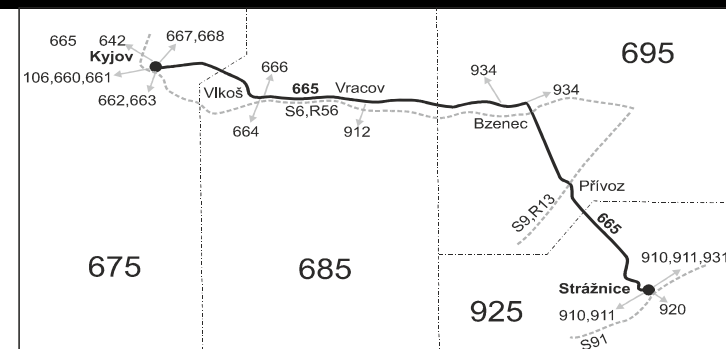

Vysvětlivky:

- ⇒ spoje navazující na linku 665
- ↳ spoje na sebe navazují bez přestupu
- (z) zastávka celodenně na znamení
- × jede v pracovních dnech
- ① jede v pondělí
- ② jede v úterý
- ③ jede ve středu
- ④ jede ve čtvrtek
- ⑤ jede v pátek
- 44 nejede od 24.12. do 26.12., 31.12., 1.1., 18.4., 22.4., 30.4., 1.5., 7.5., 8.5., 4.7. a 28.10.
- 48 jede také 18.4., 30.4., 7.5. a 4.7., nejede 19.4. a 5.7.
- 50 nejede od 27.12. do 2.1., 1.2., od 11.2. do 15.2., 18.4., od 1.7. do 30.8., 29.10. a 30.10.
- 56 nejede 27.12., 28.12., 31.12. a od 1.7. do 30.8.

Šťastnou cestu s IDS JMK

Vzhledem ke stavebnímu stavu zastávek nelze garantovat bezbariérový nástup do a výstup z vozidla na všech zastávkách.

S ze zastávky Bzenec, nám pokračuje do Strážnice. Úsekové jízdenky vydané mezi zastávkami Bzenec, Nový Svět a Bzenec, nám platí i v navazujícím spoji.