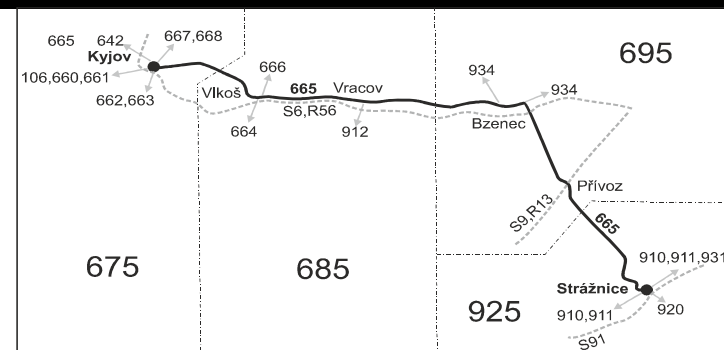

Vysvětlivky:

- ⇒ spoje navazující na linku 665
- ↳ spoje na sebe navazují bez přestupu
- (z) zastávka celodenně na znamení
- × jede v pracovních dnech
- ① jede v pondělí
- ② jede v úterý
- ③ jede ve středu
- ④ jede ve čtvrtek
- ⑤ jede v pátek
- 44 nejede od 24.12. do 26.12., 31.12., 1.1., 18.4., 22.4., 30.4., 1.5., 7.5., 8.5., 4.7. a 28.10.
- 48 jede také 18.4., 30.4., 7.5. a 4.7., nejede 19.4. a 5.7.
- 50 nejede od 27.12. do 2.1., 1.2., od 11.2. do 15.2., 18.4., od 1.7. do 30.8., 29.10. a 30.10.
- 56 nejede 27.12., 28.12., 31.12. a od 1.7. do 30.8.

Šťastnou cestu s IDS JMK

Vzhledem ke stavebnímu stavu zastávek nelze garantovat bezbariérový nástup do a výstup z vozidla na všech zastávkách.

S ze zastávky Bzenec, nám pokračuje do Strážnice. Úsekové jízdenky vydané mezi zastávkami Bzenec, Nový Svět a Bzenec, nám platí i v navazujícím spoji.