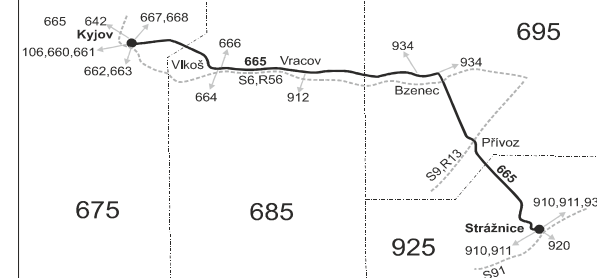

Vysvětlivky:

- ⇒ spoje navazující na linku 665
- ↳ přestup na navazující spoj
- (z) zastávka celodenně na znamení
- }
- spoj jede po jiné trase
- ♣ spoj s bezbariérově přístupným vozidlem
- ♣ jede v pracovních dnech

Šťastnou cestu s IDS JMK

50 nejede od 27.12. do 2.1., od 2.2. do 9.2., 29.3., od 2.7. do 31.8., 29.10. a 30.10.

56 nejede od 27.12. do 29.12. a od 2.7. do 31.8.

57 jede od 27.12. do 29.12. a od 2.7. do 31.8.

Vzhledem ke stavebnímu stavu zastávek nelze garantovat bezbariérový nástup do a výstup z vozidla na všech zastávkách.