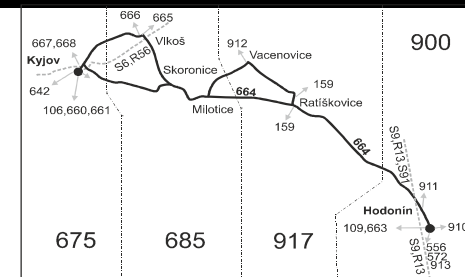

Vysvětlivky:

- ⇒ spoje navazující na linku 664
- (z) zastávka celodenně na znamení
- } spoj jede po jiné trase
- ♿ spoj s bezbariérově přístupným vozidlem
- × jede v pracovních dnech
- ⊕ jede v sobotu
- † jede v neděli a ve státem uznávané svátky
- 26 nejede 27.12., 28.12. a 31.12.
- 27 jede také 31.12., 19.4., 1.5., 8.5. a 5.7., nejede 20.4. a 6.7.
- 56 nejede 27.12., 28.12., 31.12. a od 1.7. do 30.8.

- 10 nejede 24.12. a 31.12.
- 16 jede také 31.12., nejede 24.12.
- 17 jede také 31.12.

Šťastnou cestu s IDS JMK