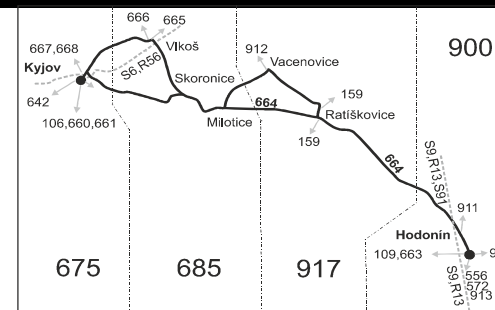

Ⓞ jede ve čtvrtek

Ⓞ jede v pátek

Ⓞ jede v sobotu

† jede v neděli a ve státem uznávané svátky

10 nejede 24.12. a 31.12.

16 jede také 31.12., nejede 24.12.

17 jede také 31.12.

44 nejede od 24.12. do 26.12., 31.12., 1.1., 18.4., 22.4., 30.4., 1.5., 7.5., 8.5., 4.7. a 28.10.

48 jede také 18.4., 30.4., 7.5. a 4.7., nejede 19.4. a 5.7.

56 nejede 27.12., 28.12., 31.12. a od 1.7. do 30.8.

Šťastnou cestu s IDS JMK

Vzhledem ke stavebnímu stavu zastávek nelze garantovat bezbariérový nástup do a výstup z vozidla na všech zastávkách.