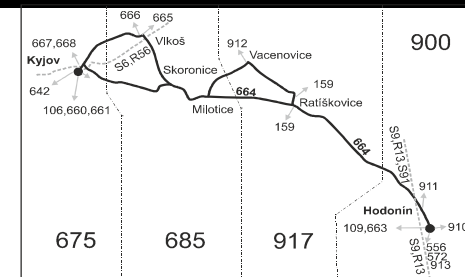

Vysvětlivky:

- ⇒ spoje navazující na linku 664
- (z) zastávka celodenně na znamení
- } spoj jede po jiné trase
- ♿ spoj s bezbariérově přístupným vozidlem
- × jede v pracovních dnech
- ⊕ jede v sobotu
- † jede v neděli a ve státem uznávané svátky
- **26** nejede 27.12., 28.12. a 31.12.
- **27** jede také 31.12., 19.4., 1.5., 8.5. a 5.7., nejede 20.4. a 6.7.
- **56** nejede 27.12., 28.12., 31.12. a od 1.7. do 30.8.

- **10** nejede 24.12. a 31.12.
- **16** jede také 31.12., nejede 24.12.
- **17** jede také 31.12.

Šťastnou cestu s IDS JMK