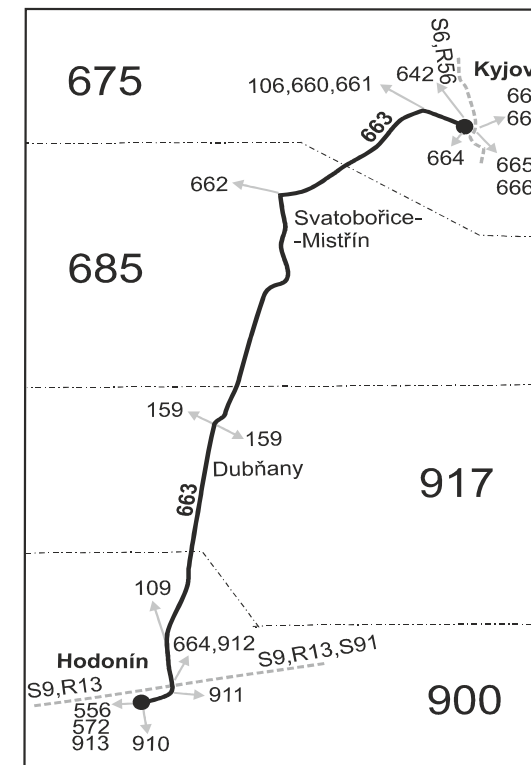

Úsek	Zóna	Zastávka	Číslo spoje:														
			401	341	403	405	407	409	417	453	411	455	413	361	415	457	
			Ⓢ17	Ⓢ17	Ⓢ17	Ⓢ17	Ⓢ17	Ⓢ17	Ⓢ17	Ⓢ17	Ⓢ17	Ⓢ16	Ⓢ16	Ⓢ16	Ⓢ16	Ⓢ10	Ⓢ10
										♿	♿		♿				♿
	900	Hodonín, aut.nádr.	5:07	6:17	6:47	9:17	10:17	12:27	12:37	14:37	16:17	17:10	18:32	19:37	20:52	22:32	
	900	Hodonín, Brněnská	5:10	6:20	6:50	9:20	10:20	12:30	12:40	14:40	16:20	17:12	18:35	19:40	20:55	22:35	
	900	Hodonín, STS	5:12	6:22	6:52	9:22	10:22	12:32	12:42	14:42	16:22	17:14	18:37	19:42	20:57	22:37	
	917	Dubňany, škola	5:16	6:26	6:56	9:26	10:26	12:36	12:46	14:46	16:26	17:17	18:41	19:46	21:01	22:41	
	917	Dubňany, u mlýna	5:17	6:27	6:57	9:27	10:27	12:37	12:47	14:47	16:27	17:18	18:42	19:47	21:02	22:42	
	917	Dubňany, pivnice	}	}	6:59	9:29	}	}	12:49	}	16:29	}	18:44	}	21:04	22:44	
	917	Dubňany, kaplička	}	}	7:01	9:31	}	}	12:51	}	16:31	}	18:46	}	21:06	22:46	
	917	Dubňany, školka	}	}	7:03	9:33	}	}	12:53	}	16:33	}	18:48	}	21:08	22:48	
	917	Dubňany, nám.	}	}	7:05	9:35	}	}	12:55	}	16:35	}	18:50	}	21:10	22:50	
	917	Dubňany, kostel	}	}	7:07	9:37	}	}	12:57	}	16:37	}	18:52	}	21:12	22:52	
	917	Dubňany, obch.dům	5:19	6:29			10:29	12:39		14:49		17:20		19:49			
	917	Dubňany, kemp Josef (z)	5:21	6:31			10:31	12:41		14:51		17:22	18:56	19:51			
	685	Milotice, rozc. (z)	5:23	6:33			10:33	12:43		14:53		17:24	18:58	19:53			
	685	Svatobořice-Mistřín, mlýn (z)	5:25	6:35			10:35	12:45		14:55		17:26	19:00	19:55			
	685	Svatobořice-Mistřín, Mistřín	5:27	6:37			10:37	12:47		14:57		17:28	19:02	19:57			
		⇒ 662 Sardice, Čejč		7:02			13:02			15:02			19:02				
	685	Svatobořice-Mistřín, škola	5:28	6:38			10:38	12:48		14:58		17:29	19:03	19:58			
	685	Svatobořice-Mistřín, kult.dům	5:30	6:40			10:40	12:50		15:00		17:30	19:05	20:00			
	685	Svatobořice-Mistřín, rest.	5:32	6:42			10:42	12:52		15:02		17:31	19:07	20:02			
	685	Svatobořice-Mistřín, textilka	5:34	6:44			10:44	12:54		15:04		17:33	19:09	20:04			
	675	Kyjov, nem. křiž.	5:37	6:47			10:47	12:57		15:07		17:36	19:12	20:07			
	675	Kyjov, aut.st.	5:40	6:50			10:50	13:00		15:10		17:39	19:15	20:10			
		⇒ 106 Zarošice, Brno															
		⇒ 642 Ždánice, Bučovice						13:11