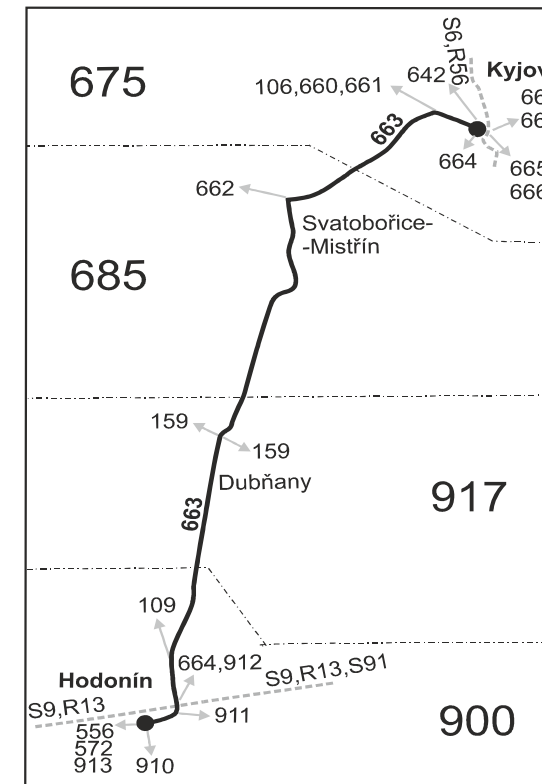

Úsek	Zóna	Zastávka	Číslo spoje:														
			452	402	404	342	406	408	410	420	412	456	414	458	416	418	
			Ⓢ17	Ⓢ17	Ⓢ17	Ⓢ17	Ⓢ17	Ⓢ17	Ⓢ17	Ⓢ17	Ⓢ17	Ⓢ17	Ⓢ16	Ⓢ16	Ⓢ10	Ⓢ10	
			♿														
	675	Kyjov, aut.st.	odj.	5:00	6:20	7:10				11:10		13:05	15:30		18:20	20:20	
	675	Kyjov, nem. křiž.		5:02	6:22	7:12				11:12		13:07	15:32		18:22	20:22	
	685	Svatobořice-Mistřín, textilka		5:06	6:26	7:16				11:16		13:11	15:36		18:26	20:26	
	685	Svatobořice-Mistřín, rest.		5:08	6:28	7:18				11:18		13:13	15:38		18:28	20:28	
	685	Svatobořice-Mistřín, kult.dům		5:10	6:30	7:20				11:20		13:15	15:40		18:30	20:30	
	685	Svatobořice-Mistřín, škola		5:11	6:31	7:21				11:21		13:16	15:41		18:31	20:31	
	685	Svatobořice-Mistřín, Mistřín		5:13	6:33	7:23				11:23		13:18	15:43		18:33	20:33	
	685	Svatobořice-Mistřín, mlýn (z)		5:14	6:34	7:24				11:24		13:19	15:44		18:34	20:34	
	685	Milovice, rozc. (z)		5:16	6:36	7:26				11:26		13:21	15:46		18:36	20:36	
	917	Dubňany, kemp Josef (z)		5:18	6:38	7:28				11:28		13:23	15:48		18:38	20:38	
	917	Dubňany, obch.dům		5:21	6:41	7:31				11:31		13:26	15:51		20:41		
	917	Dubňany, kostel		4:53				8:48	10:23		13:03			16:53	18:42		21:13
	917	Dubňany, nám.		4:55				8:50	10:25		13:05			16:55	18:44		21:15
	917	Dubňany, školka		4:57				8:52	10:27		13:07			16:57	18:46		21:17
	917	Dubňany, kaplička		4:59				8:54	10:29		13:09			16:59	18:48		21:19
	917	Dubňany, pivnice		5:01				8:56	10:31		13:11			17:01	18:50		21:21
	917	Dubňany, u mlýna		5:03	5:23	6:43	7:33	8:58	10:33	11:33	13:13	13:28	15:53	17:03	18:52	20:43	21:23
	917	Dubňany, škola		5:04	5:24	6:44	7:34	8:59	10:34	11:34	13:14	13:29	15:54	17:04	18:53	20:44	21:24
	900	Hodonín, STS		5:08	5:28	6:48	7:38	9:03	10:38	11:38	13:18	13:33	15:58	17:08	18:57	20:48	21:28
	900	Hodonín, Brněnská		5:10	5:30	6:50	7:40	9:05	10:40	11:40	13:20	13:35	16:00	17:10	18:59	20:50	21:30
	900	Hodonín, aut.nádr.		5:13	5:33	6:53	7:43	9:08	10:43	11:43	13:23	13:38	16:03	17:13	19:02	20:53	21:33
		⇒ R13 Moravský Písek			Ⓢ275:43						13:43						
		⇒ S9 Břeclav				7:08			11:08					19:10	Ⓢ21:02		
		⇒ 556 Prušánky, Podivín			5:57					11:57		13:57					
		⇒ 913 Čejkovice, Čejč					7:52			11:52