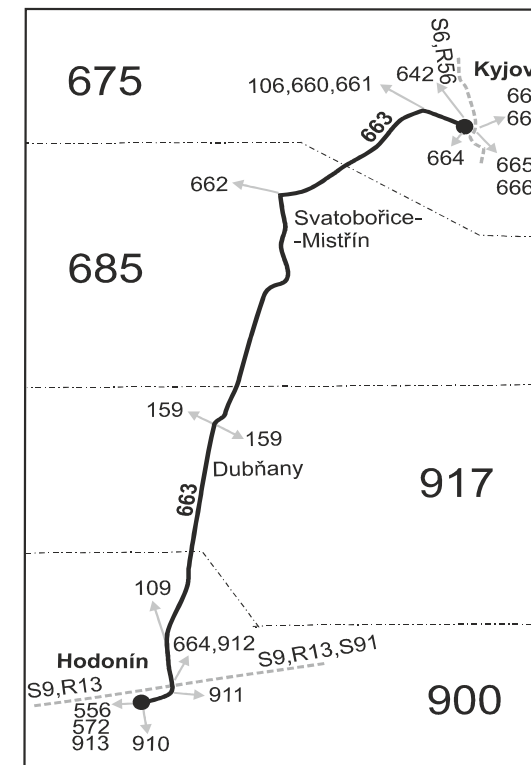

Úsek	Zóna	Zastávka	401	341	403	405	407	409	417	453	411	455	413	361	415	457
			Ⓢ†	Ⓢ†	Ⓢ†	Ⓢ†	Ⓢ†	Ⓢ†	♿	♿	Ⓢ†	♿	Ⓢ†	Ⓢ†	Ⓢ†	♿
	900	Hodonín, aut.nádr.	5:07	6:17	6:47	9:17	10:17	12:27	12:37	14:37	16:17	17:10	18:32	19:37	20:52	22:32
	900	Hodonín, Brněnská	5:10	6:20	6:50	9:20	10:20	12:30	12:40	14:40	16:20	17:12	18:35	19:40	20:55	22:35
	900	Hodonín, STS	5:12	6:22	6:52	9:22	10:22	12:32	12:42	14:42	16:22	17:14	18:37	19:42	20:57	22:37
	917	Dubňany, škola	5:16	6:26	6:56	9:26	10:26	12:36	12:46	14:46	16:26	17:17	18:41	19:46	21:01	22:41
	917	Dubňany, u mlýna	5:17	6:27	6:57	9:27	10:27	12:37	12:47	14:47	16:27	17:18	18:42	19:47	21:02	22:42
	917	Dubňany, pivnice	}	}	6:59	9:29	}	}	12:49	}	16:29	}	18:44	}	21:04	22:44
	917	Dubňany, kaplička	}	}	7:01	9:31	}	}	12:51	}	16:31	}	18:46	}	21:06	22:46
	917	Dubňany, školka	}	}	7:03	9:33	}	}	12:53	}	16:33	}	18:48	}	21:08	22:48
	917	Dubňany, nám.	}	}	7:05	9:35	}	}	12:55	}	16:35	}	18:50	}	21:10	22:50
	917	Dubňany, kostel	}	}	7:07	9:37	}	}	12:57	}	16:37	}	18:52	}	21:12	22:52
	917	Dubňany, obch.dům	5:19	6:29			10:29	12:39		14:49		17:20		19:49		
	917	Dubňany, kemp Josef (z)	5:21	6:31			10:31	12:41		14:51		17:22	18:56	19:51		
	685	Milotice, rozc. (z)	5:23	6:33			10:33	12:43		14:53		17:24	18:58	19:53		
	685	Svatobořice-Mistřín, mlýn (z)	5:25	6:35			10:35	12:45		14:55		17:26	19:00	19:55		
	685	Svatobořice-Mistřín, Mistřín	5:27	6:37			10:37	12:47		14:57		17:28	19:02	19:57		
		⇒ 662 Sardice, Čejč		7:02			13:02			15:02			19:02			
	685	Svatobořice-Mistřín, škola	5:28	6:38			10:38	12:48		14:58		17:29	19:03	19:58		
	685	Svatobořice-Mistřín, kult.dům	5:30	6:40			10:40	12:50		15:00		17:30	19:05	20:00		
	685	Svatobořice-Mistřín, rest.	5:32	6:42			10:42	12:52		15:02		17:31	19:07	20:02		
	685	Svatobořice-Mistřín, textilka	5:34	6:44			10:44	12:54		15:04		17:33	19:09	20:04		
	675	Kyjov, nem. křiž.	5:37	6:47			10:47	12:57		15:07		17:36	19:12	20:07		
	675	Kyjov, aut.st.	5:40	6:50			10:50	13:00		15:10		17:39	19:15	20:10		
		⇒ 106 Zarošice, Brno														
		⇒ 642 Ždánice, Bučovice						13:11