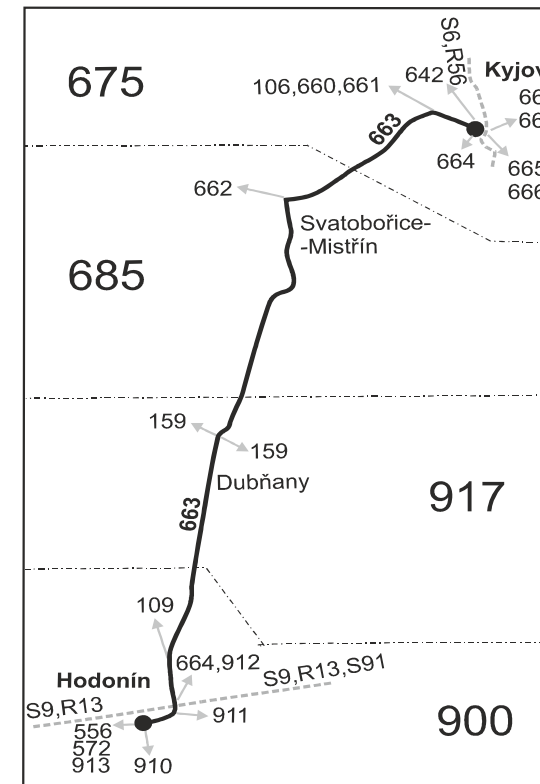

Úsek	Zóna	Zastávka	452	402	404	342	406	408	410	420	412	456	414	458	416	418
	675	Kyjov, aut.st.	odj.	5:00	6:20	7:10			11:10		13:05	15:30		18:20	20:20	
	675	Kyjov, nem. křiž.		5:02	6:22	7:12			11:12		13:07	15:32		18:22	20:22	
	685	Svatobořice-Mistřín, textilka		5:06	6:26	7:16			11:16		13:11	15:36		18:26	20:26	
	685	Svatobořice-Mistřín, rest.		5:08	6:28	7:18			11:18		13:13	15:38		18:28	20:28	
	685	Svatobořice-Mistřín, kult.dům		5:10	6:30	7:20			11:20		13:15	15:40		18:30	20:30	
	685	Svatobořice-Mistřín, škola		5:11	6:31	7:21			11:21		13:16	15:41		18:31	20:31	
	685	Svatobořice-Mistřín, Mistřín		5:13	6:33	7:23			11:23		13:18	15:43		18:33	20:33	
	685	Svatobořice-Mistřín, mlýn (z)		5:14	6:34	7:24			11:24		13:19	15:44		18:34	20:34	
	685	Milovice, rozc. (z)		5:16	6:36	7:26			11:26		13:21	15:46		18:36	20:36	
	917	Dubňany, kemp Josef (z)		5:18	6:38	7:28			11:28		13:23	15:48		18:38	20:38	
	917	Dubňany, obch.dům		5:21	6:41	7:31			11:31		13:26	15:51		18:41	20:41	
	917	Dubňany, kostel	4:53				8:48	10:23		13:03			16:53	18:42		21:13
	917	Dubňany, nám.	4:55				8:50	10:25		13:05			16:55	18:44		21:15
	917	Dubňany, školka	4:57				8:52	10:27		13:07			16:57	18:46		21:17
	917	Dubňany, kaplička	4:59				8:54	10:29		13:09			16:59	18:48		21:19
	917	Dubňany, pivnice	5:01				8:56	10:31		13:11			17:01	18:50		21:21
	917	Dubňany, u mlýna	5:03	5:23	6:43	7:33	8:58	10:33	11:33	13:13	13:28	15:53	17:03	18:52	20:43	21:23
	917	Dubňany, škola	5:04	5:24	6:44	7:34	8:59	10:34	11:34	13:14	13:29	15:54	17:04	18:53	20:44	21:24
	900	Hodonín, STS	5:08	5:28	6:48	7:38	9:03	10:38	11:38	13:18	13:33	15:58	17:08	18:57	20:48	21:28
	900	Hodonín, Brněnská	5:10	5:30	6:50	7:40	9:05	10:40	11:40	13:20	13:35	16:00	17:10	18:59	20:50	21:30
	900	Hodonín, aut.nádr.	5:13	5:33	6:53	7:43	9:08	10:43	11:43	13:23	13:38	16:03	17:13	19:02	20:53	21:33
		⇒ R13 Moravský Písek		6:27	5:43					13:43						
		⇒ S9 Břeclav			7:08				11:08					19:10	21:02	
		⇒ 556 Prušánky, Podivín		5:57					11:57		13:57					
		⇒ 913 Čejkovice, Čejč				7:52			11:52