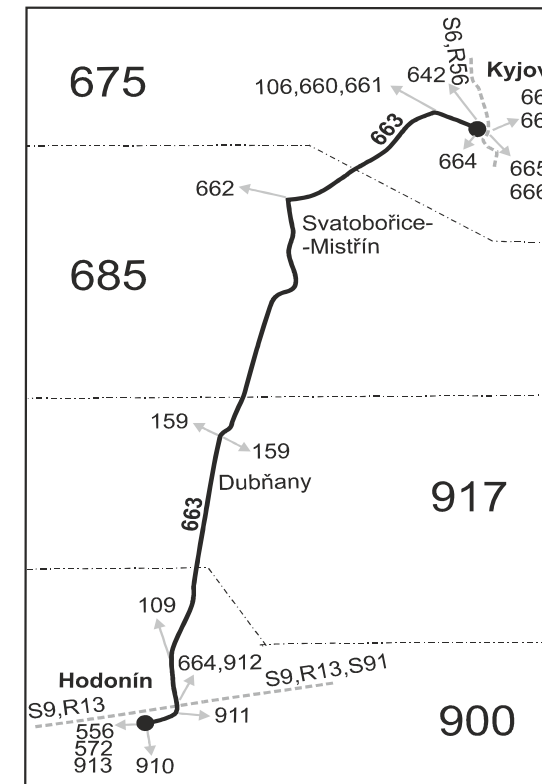

Úsek	Zóna	Zastávka	452	402	404	342	406	408	410	420	412	456	414	458	416	418
			Ⓞ† ♿	Ⓞ†	Ⓞ†	Ⓞ†	Ⓞ†	Ⓞ†	Ⓞ†	Ⓞ† ♿	Ⓞ†	Ⓞ† ♿	Ⓞ†	Ⓞ† ♿	Ⓞ†	Ⓞ†
	675	Kyjov, aut.st.	odj.	5:00	6:20	7:10			11:10		13:05	15:30		18:20	20:20	
	675	Kyjov, nem. křiž.		5:02	6:22	7:12			11:12		13:07	15:32		18:22	20:22	
	685	Svatobořice-Mistřín, textilka		5:06	6:26	7:16			11:16		13:11	15:36		18:26	20:26	
	685	Svatobořice-Mistřín, rest.		5:08	6:28	7:18			11:18		13:13	15:38		18:28	20:28	
	685	Svatobořice-Mistřín, kult.dům		5:10	6:30	7:20			11:20		13:15	15:40		18:30	20:30	
	685	Svatobořice-Mistřín, škola		5:11	6:31	7:21			11:21		13:16	15:41		18:31	20:31	
	685	Svatobořice-Mistřín, Mistřín		5:13	6:33	7:23			11:23		13:18	15:43		18:33	20:33	
	685	Svatobořice-Mistřín, mlýn (z)		5:14	6:34	7:24			11:24		13:19	15:44		18:34	20:34	
	685	Milovice, rozc. (z)		5:16	6:36	7:26			11:26		13:21	15:46		18:36	20:36	
	917	Dubňany, kemp Josef (z)		5:18	6:38	7:28			11:28		13:23	15:48		18:38	20:38	
	917	Dubňany, obch.dům		5:21	6:41	7:31			11:31		13:26	15:51		18:41	20:41	
	917	Dubňany, kostel	4:53				8:48	10:23		13:03			16:53	18:42		21:13
	917	Dubňany, nám.	4:55				8:50	10:25		13:05			16:55	18:44		21:15
	917	Dubňany, školka	4:57				8:52	10:27		13:07			16:57	18:46		21:17
	917	Dubňany, kaplička	4:59				8:54	10:29		13:09			16:59	18:48		21:19
	917	Dubňany, pivnice	5:01				8:56	10:31		13:11			17:01	18:50		21:21
	917	Dubňany, u mlýna	5:03	5:23	6:43	7:33	8:58	10:33	11:33	13:13	13:28	15:53	17:03	18:52	20:43	21:23
	917	Dubňany, škola	5:04	5:24	6:44	7:34	8:59	10:34	11:34	13:14	13:29	15:54	17:04	18:53	20:44	21:24
	900	Hodonín, STS	5:08	5:28	6:48	7:38	9:03	10:38	11:38	13:18	13:33	15:58	17:08	18:57	20:48	21:28
	900	Hodonín, Brněnská	5:10	5:30	6:50	7:40	9:05	10:40	11:40	13:20	13:35	16:00	17:10	18:59	20:50	21:30
	900	Hodonín, aut.nádr.	5:13	5:33	6:53	7:43	9:08	10:43	11:43	13:23	13:38	16:03	17:13	19:02	20:53	21:33
		⇒ R13 Moravský Písek		Ⓞ27:5:43						13:43						
		⇒ S9 Břeclav			7:08			11:08						19:10	21:02	
		⇒ 556 Prušánky, Podivín		5:57					11:57		13:57					
		⇒ 913 Čejkovice, Čejč				7:52			11:52