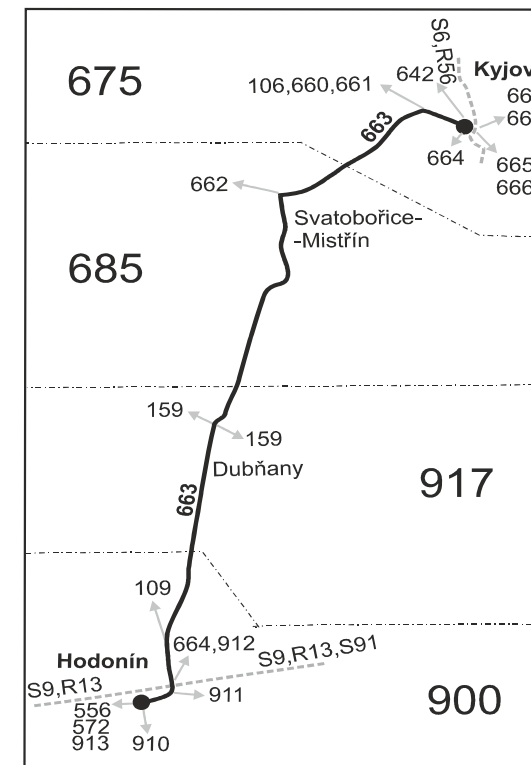

Úsek	Zóna	Zastávka	401	341	403	405	407	409	417	453	411	455	413	361	415	457
	900	Hodonín, aut.nádr.	5:07	6:17	6:47	9:17	10:17	12:27	12:37	14:37	16:17	17:10	18:32	19:37	20:52	22:32
	900	Hodonín, Brněnská	5:10	6:20	6:50	9:20	10:20	12:30	12:40	14:40	16:20	17:12	18:35	19:40	20:55	22:35
	900	Hodonín, STS	5:12	6:22	6:52	9:22	10:22	12:32	12:42	14:42	16:22	17:14	18:37	19:42	20:57	22:37
	917	Dubňany, škola	5:16	6:26	6:56	9:26	10:26	12:36	12:46	14:46	16:26	17:17	18:41	19:46	21:01	22:41
	917	Dubňany, u mlýna	5:17	6:27	6:57	9:27	10:27	12:37	12:47	14:47	16:27	17:18	18:42	19:47	21:02	22:42
	917	Dubňany, pivnice	}	}	6:59	9:29	}	}	12:49	}	16:29	}	18:44	}	21:04	22:44
	917	Dubňany, kaplička	}	}	7:01	9:31	}	}	12:51	}	16:31	}	18:46	}	21:06	22:46
	917	Dubňany, školka	}	}	7:03	9:33	}	}	12:53	}	16:33	}	18:48	}	21:08	22:48
	917	Dubňany, nám.	}	}	7:05	9:35	}	}	12:55	}	16:35	}	18:50	}	21:10	22:50
	917	Dubňany, kostel	}	}	7:07	9:37	}	}	12:57	}	16:37	}	18:52	}	21:12	22:52
	917	Dubňany, obch.dům	5:19	6:29			10:29	12:39		14:49		17:20		19:49		
	917	Dubňany, kemp Josef (z)	5:21	6:31			10:31	12:41		14:51		17:22	18:56	19:51		
	685	Milotice, rozc. (z)	5:23	6:33			10:33	12:43		14:53		17:24	18:58	19:53		
	685	Svatobořice-Mistřín, mlýn (z)	5:25	6:35			10:35	12:45		14:55		17:26	19:00	19:55		
	685	Svatobořice-Mistřín, Mistřín	5:27	6:37			10:37	12:47		14:57		17:28	19:02	19:57		
		⇒ 662 Sardice, Čejč		7:02			13:02			15:02			19:02			
	685	Svatobořice-Mistřín, škola	5:28	6:38			10:38	12:48		14:58		17:29	19:03	19:58		
	685	Svatobořice-Mistřín, kult.dům	5:30	6:40			10:40	12:50		15:00		17:30	19:05	20:00		
	685	Svatobořice-Mistřín, rest.	5:32	6:42			10:42	12:52		15:02		17:31	19:07	20:02		
	685	Svatobořice-Mistřín, textilka	5:34	6:44			10:44	12:54		15:04		17:33	19:09	20:04		
	675	Kyjov, nem. křiž.	5:37	6:47			10:47	12:57		15:07		17:36	19:12	20:07		
	675	Kyjov, aut.st.	5:40	6:50			10:50	13:00		15:10		17:39	19:15	20:10		
		⇒ 106 Zarošice, Brno														
		⇒ 642 Ždánice, Bučovice						13:11