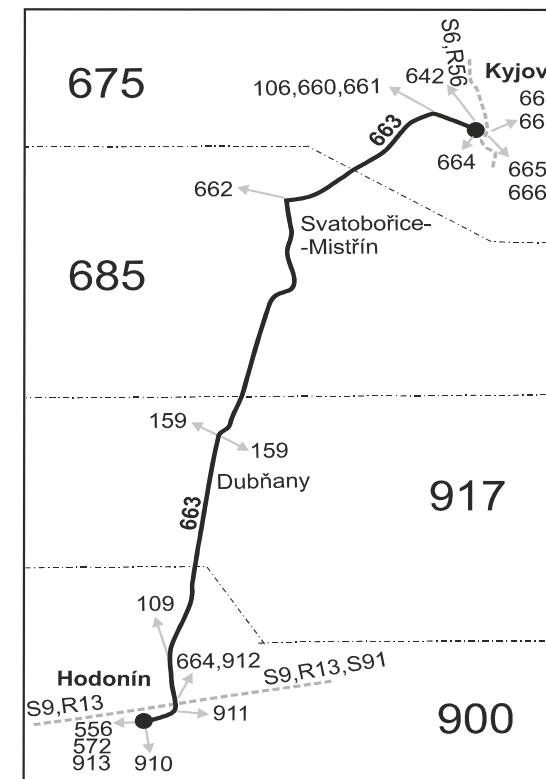

Úsek	Zóna	Zastávka	452	402	404	342	406	408	410	420	412	456	414	458	416	418
			Ⓢ†	Ⓢ†	Ⓢ†	Ⓢ†	Ⓢ†	Ⓢ†	Ⓢ†	Ⓢ†	Ⓢ†	Ⓢ†	Ⓢ†	Ⓢ†	Ⓢ†	Ⓢ†
	675	Kyjov, aut.st.	odj.	5:00	6:20	7:10			11:10		13:05	15:30		18:20	20:20	
	675	Kyjov, nem. křiž.		5:02	6:22	7:12			11:12		13:07	15:32		18:22	20:22	
	685	Svatobořice-Mistřín, textilka		5:06	6:26	7:16			11:16		13:11	15:36		18:26	20:26	
	685	Svatobořice-Mistřín, rest.		5:08	6:28	7:18			11:18		13:13	15:38		18:28	20:28	
	685	Svatobořice-Mistřín, kult.dům		5:10	6:30	7:20			11:20		13:15	15:40		18:30	20:30	
	685	Svatobořice-Mistřín, škola		5:11	6:31	7:21			11:21		13:16	15:41		18:31	20:31	
	685	Svatobořice-Mistřín, Mistřín		5:13	6:33	7:23			11:23		13:18	15:43		18:33	20:33	
	685	Svatobořice-Mistřín, mlýn (z)		5:14	6:34	7:24			11:24		13:19	15:44		18:34	20:34	
	685	Milovice, rozc. (z)		5:16	6:36	7:26			11:26		13:21	15:46		18:36	20:36	
	917	Dubňany, Kemp Josef (z)		5:18	6:38	7:28			11:28		13:23	15:48		18:38	20:38	
	917	Dubňany, obch.dům		5:21	6:41	7:31			11:31		13:26	15:51		18:41	20:41	
	917	Dubňany, kostel	4:53	}	}	}	8:48	10:23	}	13:03	}	}	16:53	18:42	}	21:13
	917	Dubňany, nám.	4:55	}	}	}	8:50	10:25	}	13:05	}	}	16:55	18:44	}	21:15
	917	Dubňany, školka	4:57	}	}	}	8:52	10:27	}	13:07	}	}	16:57	18:46	}	21:17
	917	Dubňany, kaplička	4:59	}	}	}	8:54	10:29	}	13:09	}	}	16:59	18:48	}	21:19
	917	Dubňany, pivnice	5:01	}	}	}	8:56	10:31	}	13:11	}	}	17:01	18:50	}	21:21
	917	Dubňany, u mlýna	5:03	5:23	6:43	7:33	8:58	10:33	11:33	13:13	13:28	15:53	17:03	18:52	20:43	21:23
	917	Dubňany, škola	5:04	5:24	6:44	7:34	8:59	10:34	11:34	13:14	13:29	15:54	17:04	18:53	20:44	21:24
	900	Hodonín, STS	5:08	5:28	6:48	7:38	9:03	10:38	11:38	13:18	13:33	15:58	17:08	18:57	20:48	21:28
	900	Hodonín, Brněnská	5:10	5:30	6:50	7:40	9:05	10:40	11:40	13:20	13:35	16:00	17:10	18:59	20:50	21:30
	900	Hodonín, aut.nádr.	5:13	5:33	6:53	7:43	9:08	10:43	11:43	13:23	13:38	16:03	17:13	19:02	20:53	21:33
		⇒ R13 Moravský Písek		Ⓢ27:5:43						13:43						
		⇒ S9 Břeclav			7:08				11:08					19:10	21:02	
		⇒ 556 Prušánky, Podivín		5:57					11:57		13:57					
		⇒ 913 Čejkovice, Čejč				7:52			11:52