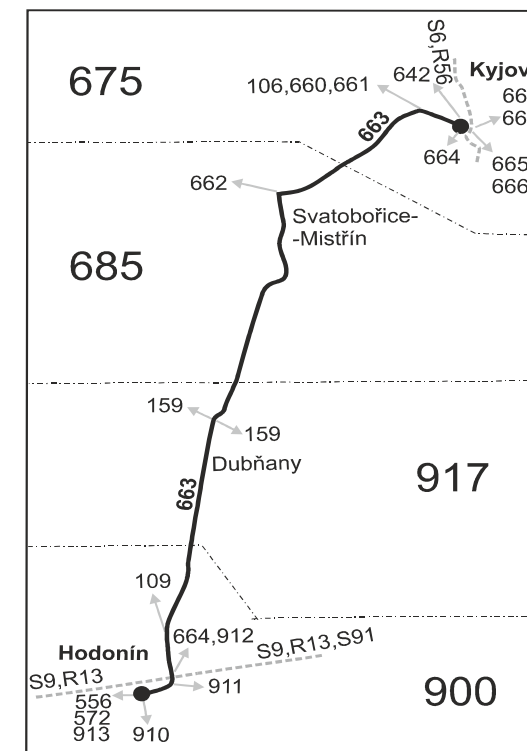

Úsek	Zóna	Zastávka	401	341	403	405	407	409	417	453	411	455	413	361	415	457			
			Ⓢ	Ⓢ	Ⓢ	Ⓢ	Ⓢ	Ⓢ	♿	♿	Ⓢ	♿	Ⓢ	Ⓢ	Ⓢ	♿			
900	Hodonín, aut.nádr.	Hodonín, aut.nádr.	5:07	6:17	6:47	9:17	10:17	12:27	12:37	14:37	16:17	17:10	18:32	19:37	20:52	22:32			
		Hodonín, Brněnská	5:10	6:20	6:50	9:20	10:20	12:30	12:40	14:40	16:20	17:13	18:35	19:40	20:55	22:35			
		Hodonín, STS	5:12	6:22	6:52	9:22	10:22	12:32	12:42	14:42	16:22	17:15	18:37	19:42	20:57	22:37			
		917	Dubňany, škola	5:16	6:26	6:56	9:26	10:26	12:36	12:46	14:46	16:26	17:18	18:41	19:46	21:01	22:41		
		917	Dubňany, u mlýna	5:17	6:27	6:57	9:27	10:27	12:37	12:47	14:47	16:27	17:19	18:42	19:47	21:02	22:42		
		917	Dubňany, pivnice	}	}	6:59	9:29	}	}	12:49	}	16:29	}	18:44	}	21:04	22:44		
		917	Dubňany, kaplička	}	}	7:01	9:31	}	}	12:51	}	16:31	}	18:46	}	21:06	22:46		
		917	Dubňany, školka	}	}	7:03	9:33	}	}	12:53	}	16:33	}	18:48	}	21:08	22:48		
		917	Dubňany, nám.	}	}	7:05	9:35	}	}	12:55	}	16:35	}	18:50	}	21:10	22:50		
		917	Dubňany, kostel	}	}	7:07	9:37	}	}	12:57	}	16:37	}	18:52	}	21:12	22:52		
		917	Dubňany, obch.dům	5:19	6:29			10:29	12:39		14:49		17:21		19:49				
		917	Dubňany, kemp Josef (z)	5:21	6:31			10:31	12:41		14:51		17:23		18:56	19:51			
		685	Milotice, rozc. (z)	5:23	6:33			10:33	12:43		14:53		17:25		18:58	19:53			
		685	Svatobořice-Mistřín, mlýn (z)	5:25	6:35			10:35	12:45		14:55		17:27		19:00	19:55			
		685	Svatobořice-Mistřín, Mistřín	5:27	6:37			10:37	12:47		14:57		17:29		19:02	19:57			
				⇒ 662 Sardice, Čejč		7:02			13:02		15:02				19:02				
		685	Svatobořice-Mistřín, škola	5:28	6:38			10:38	12:48		14:58		17:30		19:03	19:58			
685	Svatobořice-Mistřín, kult.dům	5:30	6:40			10:40	12:50		15:00		17:31		19:05	20:00					
685	Svatobořice-Mistřín, rest.	5:32	6:42			10:42	12:52		15:02		17:32		19:07	20:02					
685	Svatobořice-Mistřín, textilka	5:34	6:44			10:44	12:54		15:04		17:34		19:09	20:04					
675	Kyjov, nem. křiž.	5:37	6:47			10:47	12:57		15:07		17:37		19:12	20:07					
675	Kyjov, aut.st.	5:40	6:50			10:50	13:00		15:10		17:40		19:15	20:10					
		⇒ 106 Zarošice, Brno												20:26					
		⇒ 642 Žďánice, Bučovice					13:11