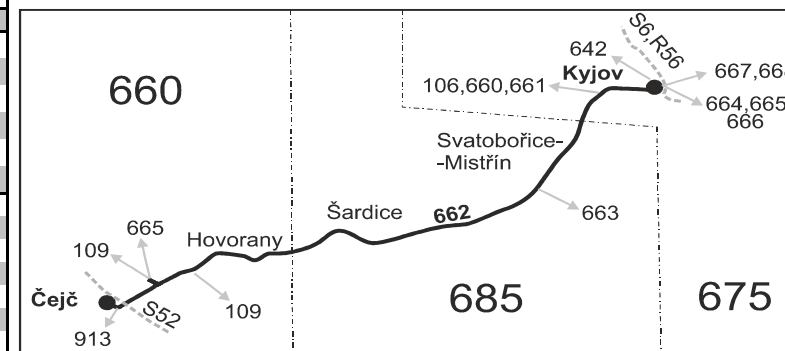

SOBOTA + NEDĚLE						
202	252	254	204	256	206	208
Ⓢ†17 ♿	Ⓢ†17	Ⓢ†17	Ⓢ†17	Ⓢ†17	Ⓢ†16	Ⓢ†10
4:41	6:41	10:41	12:41	14:41	16:41	20:48
4:43	6:43	10:43	12:43	14:43	16:43	20:50
4:45	6:45	10:45	12:45	14:45	16:45	20:52
4:47	6:47	10:47	12:47	14:47	16:47	20:54
4:49	6:49	10:49	12:49	14:49	16:49	20:56
4:52	6:52	10:52	12:52	14:52	16:52	20:59
4:53	6:53	10:53	12:53	14:53	16:53	21:00
4:54	6:54	10:54	12:54	14:54	16:54	21:01
4:55	6:55	10:55	12:55	14:55	16:55	21:02
4:57	6:57	10:57	12:57	14:57	16:57	21:04
5:13	7:23	11:23	13:18			
4:58	6:58	10:58	12:58	14:58	16:58	21:05
5:00	7:00	11:00	13:00	15:00	17:00	21:06
5:02	7:02	11:02	13:02	15:02	17:02	21:07
5:04	7:04	11:04	13:04	15:04	17:04	21:09
5:07	7:07	11:07	13:07	15:07	17:07	21:12
5:10	7:10	11:10	13:10	15:10	17:10	21:15
19:5:23	7:24	11:24	13:24	15:24	17:24	19:21:24

Vysvětlivky:

- ⇒ spoje navazující na linku 662
- (z) zastávka celodenně na znamení
- ♿ spoj s bezbariérově přístupným vozidlem
- ✕ jede v pracovních dnech
- Ⓢ jede v sobotu
- † jede v neděli a ve státem uznávané svátky

- 10 nejede 24.12. a 31.12.
- 12 nejede 24.12., 25.12. a 31.12.
- 16 jede také 31.12., nejede 24.12.
- 17 jede také 31.12.
- 19 nejede 25.12., 26.12., 31.12. a 1.1.

Šťastnou cestu s IDS JMK

Vzhledem ke stavebnímu stavu zastávek nelze garantovat bezbariérový nástup do a výstup z vozidla na všech zastávkách.