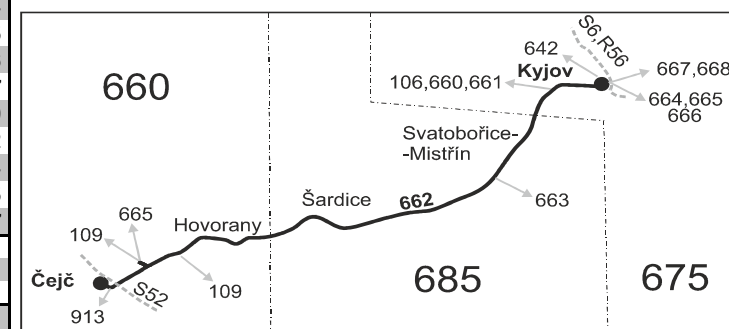

SOBOTA + NEDĚLE							
201	251	253	203	255	205	207	
Ⓞ†17	Ⓞ†17	Ⓞ†17	Ⓞ†17	Ⓞ†17	Ⓞ†16	Ⓞ†10	
♿			♿		♿	♿	
6:49	8:49	12:49	14:49	16:49	18:49	22:39	
6:51	8:51	12:51	14:51	16:51	18:51	22:41	
6:55	8:55	12:55	14:55	16:55	18:55	22:45	
6:57	8:57	12:57	14:57	16:57	18:57	22:47	
6:59	8:59	12:59	14:59	16:59	18:59	22:49	
7:00	9:00	13:00	15:00	17:00	19:00	22:50	
7:02	9:02	13:02	15:02	17:02	19:02	22:52	
7:04	9:04	13:04	15:04	17:04	19:04	22:54	
7:05	9:05	13:05	15:05	17:05	19:05	22:55	
7:06	9:06	13:06	15:06	17:06	19:06	22:56	
7:07	9:07	13:07	15:07	17:07	19:07	22:57	
7:10	9:10	13:10	15:10	17:10	19:10	23:00	
7:12	9:12	13:12	15:12	17:12	19:12	23:02	
7:14	9:14	13:14	15:14	17:14	19:14	23:04	
7:15	9:15	13:15	15:15	17:15	19:15	23:05	
7:17	9:17	13:17	15:17	17:17	19:17	23:07	
				40 17:20	40 19:20		
7:20	9:20	13:20	15:20	17:20	19:20		
7:24	9:24	13:24		17:24	19:24		

Vysvětlivky:

- ⇒ spoje navazující na linku 662
- (z) zastávka celodenně na znamení
- ♿ spoj s bezbariérově přístupným vozidlem
- ✕ jede v pracovních dnech
- Ⓞ jede v sobotu
- † jede v neděli a ve státem uznávané svátky

- 10 nejede 24.12. a 31.12.
- 16 jede také 31.12., nejede 24.12.
- 17 jede také 31.12.
- 40 nejede od 22.12. do 31.12. a od 29.6. do 31.8.

Šťastnou cestu s IDS JMK

Vzhledem ke stavebnímu stavu zastávek nelze garantovat bezbariérový nástup do a výstup z vozidla na všech zastávkách.