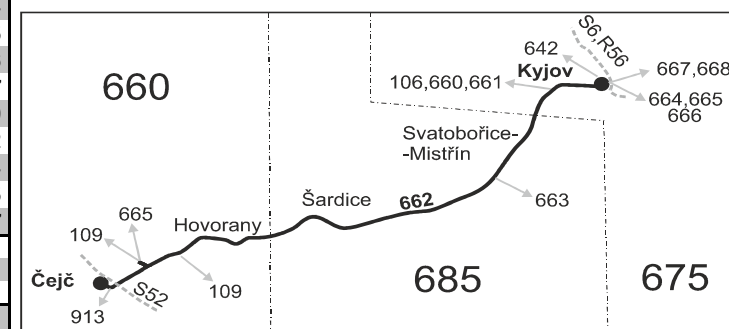

Vysvětlivky:

⇒ spoje navazující na linku 662

(z) zastávka celodenně na znamení

} spoj jede po jiné trase

♿ spoj s bezbariérově přístupným vozidlem

⌘ jede v pracovních dnech

Vzhledem ke stavebnímu stavu zastávek nelze garantovat bezbariérový nástup do a výstup z vozidla na všech zastávkách.

50 nejede 18.4., od 1.7. do 30.8., 29.10. a 30.10.

56 nejede od 1.7. do 30.8.

H pokračuje jako linka 109 do zastávky Hodonín, aut. nádr.

662

Kyjov - Šardice - Hovorany - Čejč (II. část)

Integrovaný dopravní systém Jihomoravského kraje

SOBOTA + NEDĚLE							
201	251	253	203	255	205	207	
Ⓢ†	Ⓢ†	Ⓢ†	Ⓢ†	Ⓢ†	Ⓢ†	Ⓢ†	Ⓢ†
♿	♿	♿	♿	♿	♿	♿	♿
6:49	8:49	12:49	14:49	16:49	18:49	22:39	
6:51	8:51	12:51	14:51	16:51	18:51	22:41	
6:55	8:55	12:55	14:55	16:55	18:55	22:45	
6:57	8:57	12:57	14:57	16:57	18:57	22:47	
6:59	8:59	12:59	14:59	16:59	18:59	22:49	
7:00	9:00	13:00	15:00	17:00	19:00	22:50	
7:02	9:02	13:02	15:02	17:02	19:02	22:52	
7:04	9:04	13:04	15:04	17:04	19:04	22:54	
7:05	9:05	13:05	15:05	17:05	19:05	22:55	
7:06	9:06	13:06	15:06	17:06	19:06	22:56	
7:07	9:07	13:07	15:07	17:07	19:07	22:57	
7:10	9:10	13:10	15:10	17:10	19:10	23:00	
7:12	9:12	13:12	15:12	17:12	19:12	23:02	
7:14	9:14	13:14	15:14	17:14	19:14	23:04	
7:15	9:15	13:15	15:15	17:15	19:15	23:05	
7:17	9:17	13:17	15:17	17:17	19:17	23:07	
				40 17:20	40 19:20		
7:20	9:20	13:20	15:20	17:20	19:20		
7:24	9:24	13:24		17:24	19:24		