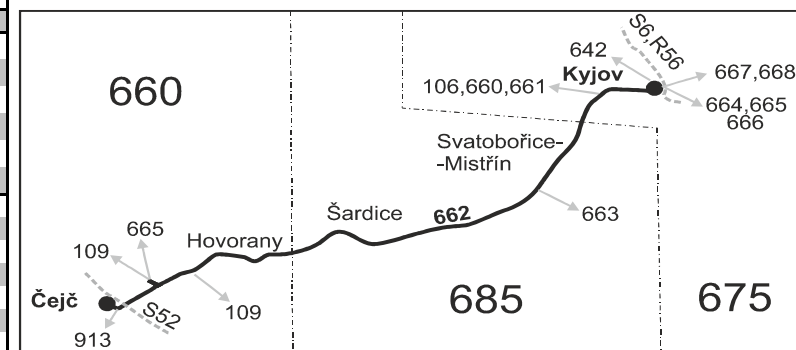

⁵⁰ nejede 18.4., od 1.7. do 30.8., 29.10. a 30.10.⁵⁶ nejede od 1.7. do 30.8.

K pokračuje jako linka 666 do zastávky Kyjov, žel. st.

662

Čejč - Hovorany - Šardice - Kyjov (II. část)

Integrovaný dopravní systém Jihomoravského kraje

SOBOTA + NEDĚLE						
202	252	254	204	256	206	208
Ⓢ†	Ⓢ†	Ⓢ†	Ⓢ†	Ⓢ†	Ⓢ†	Ⓢ†
♿			♿		♿	♿
4:41	6:41	10:41	12:41	14:41	16:41	20:48
4:43	6:43	10:43	12:43	14:43	16:43	20:50
4:45	6:45	10:45	12:45	14:45	16:45	20:52
4:47	6:47	10:47	12:47	14:47	16:47	20:54
4:49	6:49	10:49	12:49	14:49	16:49	20:56
4:52	6:52	10:52	12:52	14:52	16:52	20:59
4:53	6:53	10:53	12:53	14:53	16:53	21:00
4:54	6:54	10:54	12:54	14:54	16:54	21:01
4:55	6:55	10:55	12:55	14:55	16:55	21:02
4:57	6:57	10:57	12:57	14:57	16:57	21:04
5:13	7:23	11:23	13:18			
4:58	6:58	10:58	12:58	14:58	16:58	21:05
5:00	7:00	11:00	13:00	15:00	17:00	21:06
5:02	7:02	11:02	13:02	15:02	17:02	21:07
5:04	7:04	11:04	13:04	15:04	17:04	21:09
5:07	7:07	11:07	13:07	15:07	17:07	21:12
5:10	7:10	11:10	13:10	15:10	17:10	21:15
	7:24	11:24	13:24	15:24	17:24	21:24
5:23						