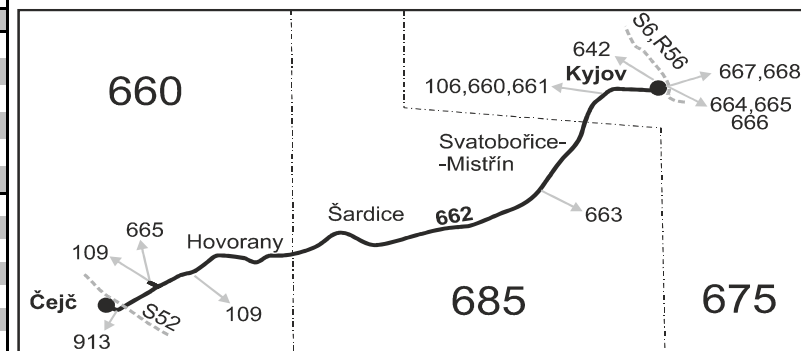

## Čejč - Hovorany - Šardice - Kyjov (II. část)

Integrovaný dopravní systém Jihomoravského kraje

Informace a podněty: 5 4317 4317, www.idsjmk.cz

Platí od 2.9.2018 do 8.12.2018

Linka 729662: Přepravu zajišťuje: ČSAD Kyjov Bus a.s., Boršovská 2228,697 34 Kyjov

SOBOTA + NEDĚLE						
202	252	254	204	256	206	208
⊕†	⊕†	⊕†	⊕†	⊕†	⊕†	⊕†
♿			♿		♿	♿
4:41	6:41	10:41	12:41	14:41	16:41	20:48
4:43	6:43	10:43	12:43	14:43	16:43	20:50
4:45	6:45	10:45	12:45	14:45	16:45	20:52
4:47	6:47	10:47	12:47	14:47	16:47	20:54
4:49	6:49	10:49	12:49	14:49	16:49	20:56
4:52	6:52	10:52	12:52	14:52	16:52	20:59
4:53	6:53	10:53	12:53	14:53	16:53	21:00
4:54	6:54	10:54	12:54	14:54	16:54	21:01
4:55	6:55	10:55	12:55	14:55	16:55	21:02
4:57	6:57	10:57	12:57	14:57	16:57	21:04
5:13		11:23	13:18			
4:58	6:58	10:58	12:58	14:58	16:58	21:05
5:00	7:00	11:00	13:00	15:00	17:00	21:06
5:02	7:02	11:02	13:02	15:02	17:02	21:07
5:04	7:04	11:04	13:04	15:04	17:04	21:09
5:07	7:07	11:07	13:07	15:07	17:07	21:12
5:10	7:10	11:10	13:10	15:10	17:10	21:15
5:23	7:24	11:24	13:24	15:24	17:24	21:24