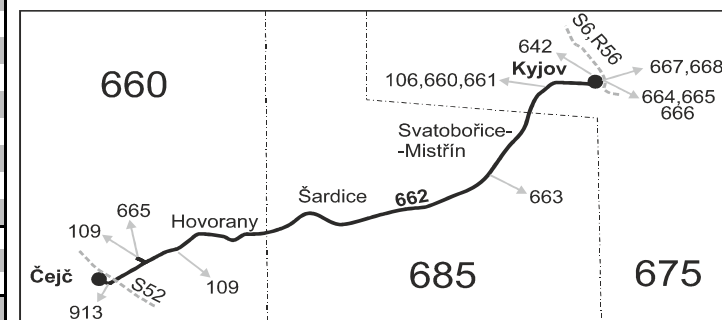

## Kyjov - Šardice - Hovorany - Čejč (II. část)

Integrovaný dopravní systém Jihomoravského kraje

Informace a podněty: 5 4317 4317, www.idsjmk.cz

Platí od 2.9.2018 do 8.12.2018

Linka 729662: Přepravu zajišťuje: ČSAD Kyjov Bus a.s., Boršovská 2228, 697 34 Kyjov

SOBOTA + NEDĚLE							
201	251	253	203	255	205	207	
Ⓢ†	Ⓢ†	Ⓢ†	Ⓢ†	Ⓢ†	Ⓢ†	Ⓢ†	Ⓢ†
6:49	8:49	12:49	14:49	16:49	18:49	22:37	
6:51	8:51	12:51	14:51	16:51	18:51	22:39	
6:55	8:55	12:55	14:55	16:55	18:55	22:43	
6:57	8:57	12:57	14:57	16:57	18:57	22:45	
6:59	8:59	12:59	14:59	16:59	18:59	22:47	
7:00	9:00	13:00	15:00	17:00	19:00	22:48	
<b>7:02</b>	<b>9:02</b>	<b>13:02</b>	<b>15:02</b>	<b>17:02</b>	<b>19:02</b>	<b>22:50</b>	
7:04	9:04	13:04	15:04	17:04	19:04	22:52	
7:05	9:05	13:05	15:05	17:05	19:05	22:53	
7:06	9:06	13:06	15:06	17:06	19:06	22:54	
<b>7:07</b>	<b>9:07</b>	<b>13:07</b>	<b>15:07</b>	<b>17:07</b>	<b>19:07</b>	<b>22:55</b>	
7:10	9:10	13:10	15:10	17:10	19:10	22:58	
7:12	9:12	13:12	15:12	17:12	19:12	23:00	
7:14	9:14	13:14	15:14	17:14	19:14	23:02	
7:16	9:16	13:16	15:16	17:16	19:16	23:04	
<b>7:18</b>	<b>9:18</b>	<b>13:18</b>	<b>15:18</b>	<b>17:18</b>	<b>19:18</b>	<b>23:06</b>	
				17:20	19:20		
7:20	9:20	13:20	15:20	17:20	19:20		
7:24	9:24	13:24		17:24	19:24		