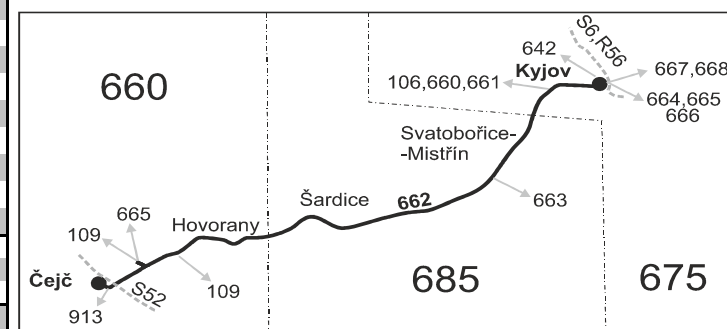

Vysvětlivky:

⇒ spoje navazující na linku 662

(z) zastávka celodenně na znamení

} spoj jede po jiné trase

♿ spoj s bezbariérově přístupným vozidlem

⌘ jede v pracovních dnech

Vzhledem ke stavebnímu stavu zastávek nelze garantovat bezbariérový nástup do a výstup z vozidla na všech zastávkách.

50 nejede 18.4., od 1.7. do 30.8., 29.10. a 30.10.

56 nejede od 1.7. do 30.8.

H pokračuje jako linka 109 do zastávky Hodonín, aut. nádr.

662

Kyjov - Šardice - Hovorany - Čejč (II. část)

Integrovaný dopravní systém Jihomoravského kraje

SOBOTA + NEDĚLE							
201	251	253	203	255	205	207	
Ⓢ†	Ⓢ†	Ⓢ†	Ⓢ†	Ⓢ†	Ⓢ†	Ⓢ†	Ⓢ†
♿	♿	♿	♿	♿	♿	♿	♿
6:49	8:49	12:49	14:49	16:49	18:49	22:39	
6:51	8:51	12:51	14:51	16:51	18:51	22:41	
6:55	8:55	12:55	14:55	16:55	18:55	22:45	
6:57	8:57	12:57	14:57	16:57	18:57	22:47	
6:59	8:59	12:59	14:59	16:59	18:59	22:49	
7:00	9:00	13:00	15:00	17:00	19:00	22:50	
7:02	9:02	13:02	15:02	17:02	19:02	22:52	
7:04	9:04	13:04	15:04	17:04	19:04	22:54	
7:05	9:05	13:05	15:05	17:05	19:05	22:55	
7:06	9:06	13:06	15:06	17:06	19:06	22:56	
7:07	9:07	13:07	15:07	17:07	19:07	22:57	
7:10	9:10	13:10	15:10	17:10	19:10	23:00	
7:12	9:12	13:12	15:12	17:12	19:12	23:02	
7:14	9:14	13:14	15:14	17:14	19:14	23:04	
7:15	9:15	13:15	15:15	17:15	19:15	23:05	
7:17	9:17	13:17	15:17	17:17	19:17	23:07	
				40 17:20	40 19:20		
7:20	9:20	13:20	15:20	17:20	19:20		
7:24	9:24	13:24		17:24	19:24		