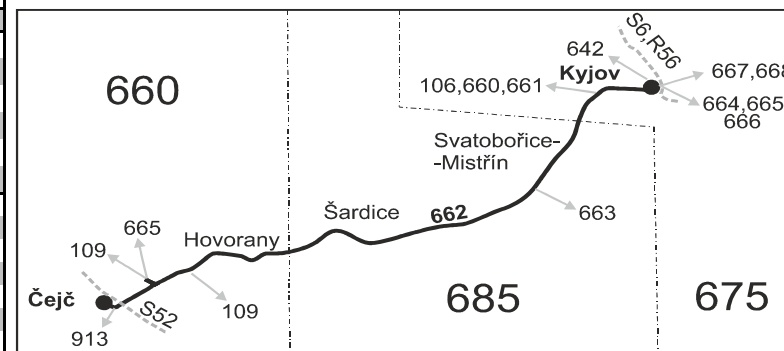

⁵⁰ nejede 18.4., od 1.7. do 30.8., 29.10. a 30.10.⁵⁶ nejede od 1.7. do 30.8.

K pokračuje jako linka 666 do zastávky Kyjov, žel. st.

662

Čejč - Hovorany - Šardice - Kyjov (II. část)

Integrovaný dopravní systém Jihomoravského kraje

SOBOTA + NEDĚLE						
202	252	254	204	256	206	208
Ⓢ†	Ⓢ†	Ⓢ†	Ⓢ†	Ⓢ†	Ⓢ†	Ⓢ†
♿			♿		♿	♿
4:41	6:41	10:41	12:41	14:41	16:41	20:48
4:43	6:43	10:43	12:43	14:43	16:43	20:50
4:45	6:45	10:45	12:45	14:45	16:45	20:52
4:47	6:47	10:47	12:47	14:47	16:47	20:54
4:49	6:49	10:49	12:49	14:49	16:49	20:56
4:52	6:52	10:52	12:52	14:52	16:52	20:59
4:53	6:53	10:53	12:53	14:53	16:53	21:00
4:54	6:54	10:54	12:54	14:54	16:54	21:01
4:55	6:55	10:55	12:55	14:55	16:55	21:02
4:57	6:57	10:57	12:57	14:57	16:57	21:04
5:13	7:23	11:23	13:18			
4:58	6:58	10:58	12:58	14:58	16:58	21:05
5:00	7:00	11:00	13:00	15:00	17:00	21:06
5:02	7:02	11:02	13:02	15:02	17:02	21:07
5:04	7:04	11:04	13:04	15:04	17:04	21:09
5:07	7:07	11:07	13:07	15:07	17:07	21:12
5:10	7:10	11:10	13:10	15:10	17:10	21:15
	7:24	11:24	13:24	15:24	17:24	21:24
5:23						