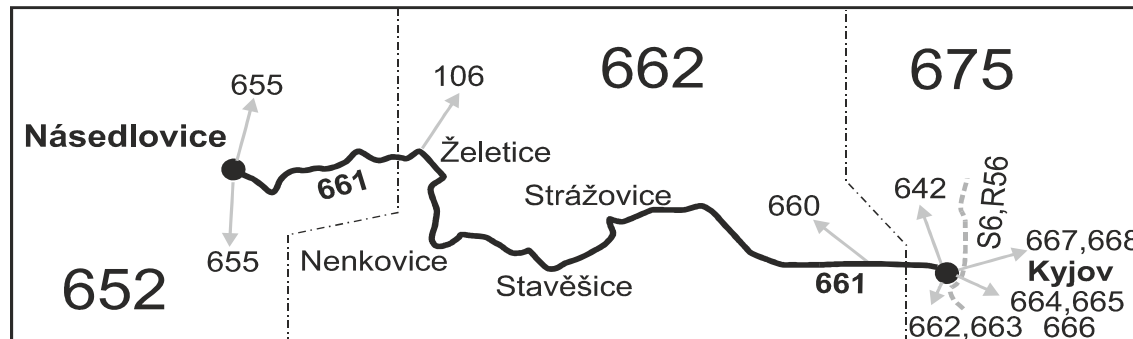

- 10** nejede 24.12. a 31.12.
- 56** nejede od 23.12. do 3.1. a od 1.7. do 31.8.
- 57** jede 23.12., 27.12., 30.12., 2.1., 3.1. a od 1.7. do 31.8.

Šťastnou cestu s IDS JMK

Z pokračuje jako linka 655 do zastávky Žarošice, kde je návaznost na posilový spoj 10 linky 106 do Brna.
Vzhledem ke stavebnímu stavu zastávek nelze garantovat bezbariérový nástup do a výstup z vozidla na všech zastávkách.

od 23.3. do 30.9. 2020 výluka Svatobořice-Mistřín

PRACOVNÍ DNY (nejede 31.12.)						SOBOTA + NEDĚLE	
Úsek	Císlo spoje:	2	4	22	24	242	
Zóna	Zastávka	✕	✕	✕	✕	Ⓢ†17	
652	Násedlovice	4:51	5:51	7:01	13:01	5:01	
	Násedlovice, u hřiště (z)	4:52	5:52	7:02	13:02	5:02	
	Násedlovice, mlýn	4:54	5:54	7:04	13:04	5:04	
	Želetice, statek (z)	5:00	6:00	7:10	13:10	5:10	
	Želetice	5:01	6:01	7:11	13:11	5:11	
	Nenkovice, u kašny	5:04	6:04	7:14	13:14	5:14	
	Nenkovice, ObÚ (z)	5:05	6:05	7:15	13:15	5:15	
	Nenkovice, škola	5:06	6:06	7:16	13:16	5:16	
	Stavěšice	5:09	6:09	7:19	13:19	5:19	
	Strážovice	5:13	6:13	7:23	13:23	5:23	
675	Kyjov, nem.	5:20	6:20	7:30	13:30	5:30	
	⇒ 662 Sardice, Čeječ	5:35	6:38	7:38	13:38		
675	Kyjov, aut.st.	5:23	6:23	7:33	13:33	5:33	
	⇒ 664 Ratiškovice, Hodonín	5:24			13:44		
	⇒ 665 Bzenec, Strážnice	5:30	6:30		50 13:50		
	⇒ 666 Žeravice, Osvětimany	5:33	6:33				

Vysvětlivky:

- ⇒ spoje navazující na linku 661
- (z) zastávka celodenně na znamení
- ✕ jede v pracovních dnech
- Ⓢ jede v sobotu
- † jede v neděli a ve státem uznávané svátky

17 jede také 31.12.

50 nejede od 23.12. do 3.1., 31.1., od 17.2. do 21.2., 9.4., od 1.7. do 31.8., 29.10. a 30.10.