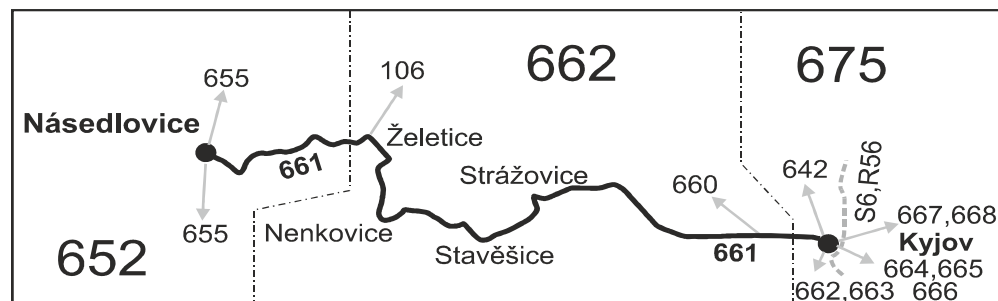

		PRACOVNÍ DNY (nejede 31.12.)						SOBOTA + NEDĚLE
Číslo spoje:		23	21	61	41	1	3	241
Úsek	Zóna	Zastávka	⌘56 Z	⌘57	♿	⌘	⌘	Ⓢ10
	675	Kyjov, aut.st.	5:36	6:16	14:26	15:26	18:26	22:37
	675	Kyjov, nem.	5:39	6:19	14:29	15:29	18:29	22:40
	662	Strážovice	5:46	6:26	14:36	15:36	18:36	22:47
	662	Stavěšice	5:50	6:30	14:40	15:40	18:40	22:51
	662	Nenkovice, škola	5:53	6:33	14:43	15:43	18:43	22:54
	662	Nenkovice, ObÚ (z)	5:54	6:34	14:44	15:44	18:44	22:55
	662	Nenkovice, u kašny	5:55	6:35	14:45	15:45	18:45	22:56
	662	Želetice	5:58	6:38	14:48	15:48	18:48	22:59
	662	Želetice, statek (z)	5:59	6:39	14:49	15:49	18:49	23:00
	652	Násedlovice, mlýn	6:02	6:44	14:54	15:54	18:54	23:05
		⇒ 655 Cejč		6:44				
		⇒ 655 Ždánice	6:02					
	652	Násedlovice, u hřiště (z)		6:46	14:56	15:56	18:56	23:07
	652	Násedlovice		6:47	14:57	15:57	18:57	23:08

Vysvětlivky:

- ⇒ spoje navazující na linku 661
- (z) zastávka celodenně na znamení
- ♿ spoj s bezbariérově přístupným vozidlem
- ⌘ jede v pracovních dnech
- Ⓢ jede v sobotu
- † jede v neděli a ve státem uznávané svátky

- 10** nejede 24.12. a 31.12.
- 56** nejede od 23.12. do 3.1. a od 1.7. do 31.8.
- 57** jede 23.12., 27.12., 30.12., 2.1., 3.1. a od 1.7. do 31.8.

Šťastnou cestu s IDS JMK

Z pokračuje jako linka 655 do zastávky Žarošice, kde je návaznost na posilový spoj 10 linky 106 do Brna.
Vzhledem ke stavebnímu stavu zastávek nelze garantovat bezbariérový nástup do a výstup z vozidla na všech zastávkách.