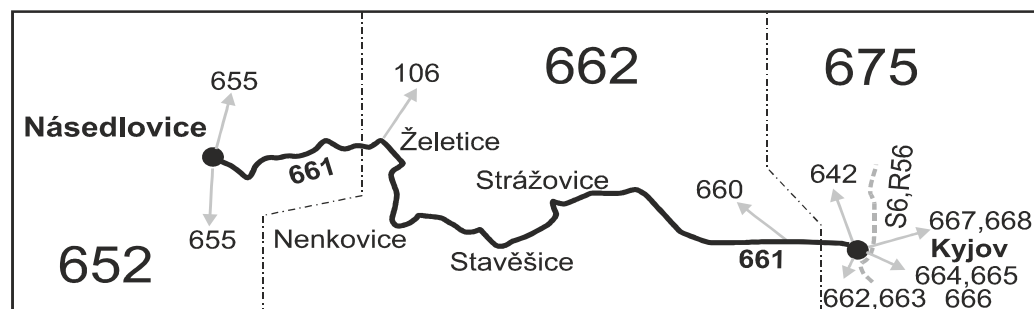

SOBOTA + NEDELE	
241	ⓈⓉ10
	22:37
	22:40
	22:47
	22:51
	22:54
	22:55
	22:56
	22:59
	23:00
	23:05
	23:07
	23:08

Vysvětlivky:

- ⇒ spoje navazující na linku 661
- (z) zastávka celodenně na znamení
- ⌘ spoj jede po jiné trase
- ♿ spoj s bezbariérově přístupným vozidlem
- ⌘ jede v pracovních dnech
- Ⓢ jede v sobotu
- Ⓣ jede v neděli a ve státem uznávané svátky
- Z pokračuje jako linka 655 do zastávky Žarošice, kde je návaznost na posilový spoj 10 linky 106 do Brna.

- 10** nejede 24.12. a 31.12.
- 56** nejede od 27.12. do 29.12. a od 2.7. do 31.8.
- 57** jede od 27.12. do 29.12. a od 2.7. do 31.8.

Šťastnou cestu s IDS JMK

Vzhledem ke stavebnímu stavu zastávek nelze garantovat bezbariérový nástup do a výstup z vozidla na všech zastávkách.

661

Násedlovice - Želetice - Kyjov

Integrovaný dopravní systém Jihomoravského kraje

Informace a podněty: 5 4317 4317, www.idsjmk.cz

Platí od 10.12.2017 do 8.12.2018

Linka 729661: Přepravu zajišťuje: ČSAD Kyjov Bus a.s., Boršovská 2228, 697 34 Kyjov

		PRACOVNÍ DNY				SOBOTA + NEDELE
Číslo spoje:		2	4	22	24	242
Úsek	Zóna Zastávka	⌘	⌘	⌘	⌘	Ⓞ†
	652 Násedlovice	4:51	5:51	7:01	13:01	5:01
	652 Násedlovice, u hřiště (z)	4:52	5:52	7:02	13:02	5:02
	652 Násedlovice, mlýn	4:54	5:54	7:04	13:04	5:04
	662 Želetice, statek (z)	5:00	6:00	7:10	13:10	5:10
	662 Želetice	5:01	6:01	7:11	13:11	5:11
	662 Nenkovice, u kašny	5:04	6:04	7:14	13:14	5:14
	662 Nenkovice, ObÚ (z)	5:05	6:05	7:15	13:15	5:15
	662 Nenkovice, škola	5:06	6:06	7:16	13:16	5:16
	662 Stavěšice	5:09	6:09	7:19	13:19	5:19
	662 Strážovice	5:13	6:13	7:23	13:23	5:23
	675 Kyjov, nem.	5:20	6:20	7:30	13:30	5:30
	675 Kyjov, aut.st.	5:23	6:23	7:33	13:33	5:33
	⇒ 662 Sardice, Čeč	5:36	6:39	7:39	13:39	
	⇒ 664 Ratiškovice, Hodonín	5:24			13:44	
	⇒ 665 Bzenec, Strážnice	5:30	6:30		50 13:50	
	⇒ 666 Žeravice, Osvětimany	5:33	6:33			