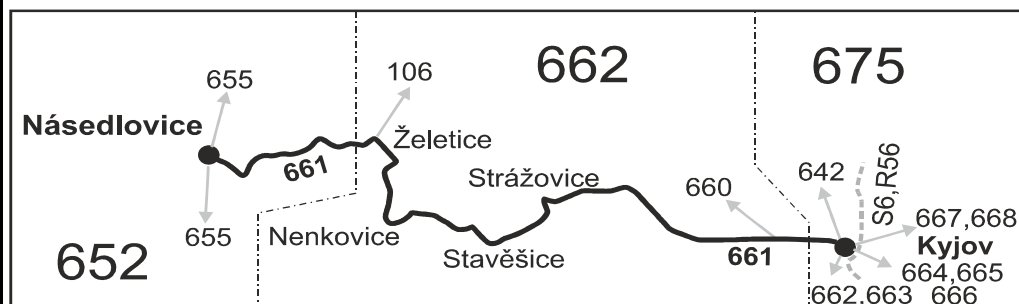

661

Kyjov - Želetice - Násedlovice

Integrovaný dopravní systém Jihomoravského kraje

Informace a podněty: 5 4317 4317, www.idsjmk.cz

Platí od 10.12.2017 do 8.12.2018

Linka 729661: Přepravu zajišťuje: ČSAD Kyjov Bus a.s., Boršovská 2228, 697 34 Kyjov

		PRACOVNÍ DNY						
Číslo spoje:		23	21	61	41	1	3	
Úsek	Zóna	Zastávka	⌘56 Z	⌘57	♿	⌘	⌘	⌘
	675	Kyjov, aut.st.	5:36	6:16	14:26	15:26	18:26	22:37
	675	Kyjov, nem.	5:39	6:19	14:29	15:29	18:29	22:40
	662	Strážovice	5:46	6:26	14:36	15:36	18:36	22:47
	662	Stavěšice	5:50	6:30	14:40	15:40	18:40	22:51
	662	Nenkovice, škola	5:53	6:33	14:43	15:43	18:43	22:54
	662	Nenkovice, ObÚ (z)	5:54	6:34	14:44	15:44	18:44	22:55
	662	Nenkovice, u kašny	5:55	6:35	14:45	15:45	18:45	22:56
	662	Želetice	5:58	6:38	14:48	15:48	18:48	22:59
	662	Želetice, statek (z)	5:59	6:39	14:49	15:49	18:49	23:00
	652	Násedlovice, mlýn	6:02	6:44	14:54	15:54	18:54	23:05
		⇒ 655 Cejč		6:44				
		⇒ 655 Ždánice	6:02					
	652	Násedlovice, u hřiště (z)		6:46	14:56	15:56	18:56	23:07
	652	Násedlovice		6:47	14:57	15:57	18:57	23:08

SOBOTA + NEDELE	
241	ⓈⓉ10
	22:37
	22:40
	22:47
	22:51
	22:54
	22:55
	22:56
	22:59
	23:00
	23:05
	23:07
	23:08

Vysvětlivky:

- ⇒ spoje navazující na linku 661
- (z) zastávka celodenně na znamení
- ⌘ spoj jede po jiné trase
- ♿ spoj s bezbariérově přístupným vozidlem
- ⌘ jede v pracovních dnech
- Ⓢ jede v sobotu
- Ⓣ jede v neděli a ve státem uznávané svátky
- Z pokračuje jako linka 655 do zastávky Žarošice, kde je návaznost na posilový spoj 10 linky 106 do Brna.