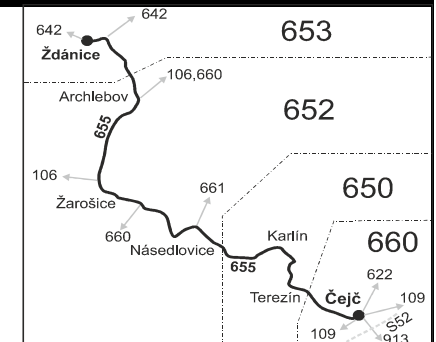

SOBOTA + NEDELE

201	203	261	205	207	251	209	211	271	241	215	217	219
⊗†	⊗†	⊗†	⊗†	⊗†	⊗†	⊗†	⊗†	⊗†	⊗†	⊗†	⊗†	⊗†
					C			C				
4:20	6:50		8:50	10:50		12:50	14:45		16:50	18:50	20:45	23:20
4:23	6:53		8:53	10:53		12:53	14:48		16:53	18:53	20:48	23:23
}	}		}	}		}	14:52		}	}	20:52	}
}	}		}	}		}	14:53		}	}	20:53	}
4:27	6:57		8:57	10:57		12:57	14:57		16:57	18:57	20:57	23:27
4:27	6:57		8:57	10:57		12:57	14:57		16:57	18:57	20:57	23:27
	7:02		9:02	11:02		13:02	15:02		17:02	19:02	21:02	23:32
	6:57					12:57	14:57		18:57			
	7:12					13:02			17:02		21:02	
4:27	6:57		8:57	10:57		12:57	14:57		16:57	18:57	20:57	23:27
4:32	7:02		9:02	11:02		13:02	15:02		17:02	19:02	21:02	23:32
4:33	7:03		9:03	11:03		13:03	15:03		17:03	19:03	21:03	23:33
4:37	7:07		9:07	11:07		13:07	15:07		17:07	19:07	21:07	23:37
4:39	7:09		9:09	11:09		13:09	15:09		17:09	19:09	21:09	23:39
4:40	7:10		9:10	11:10		13:10	15:10		17:10	19:10	21:10	23:40
4:41	7:11		9:11	11:11		13:11	15:11		17:11	19:11	21:11	23:41
4:43	7:13	9:01	9:13	11:13	13:01	13:13	15:13	17:01	17:13	19:13	21:13	23:43
		9:06			13:06			17:06				
		9:10			13:10			17:10				
		9:19			13:19			17:19				
								17:20				
								17:20				
		9:24			13:24			17:24				

Vysvětlivky:

⇒ spoje navazující na linku 655

(z) zastávka celodenně na znamení

} spoj jede po jiné trase

Ⓢ spoj s bezbariérově přístupným vozidlem

⊗ jede v pracovních dnech

⊗ jede v sobotu

† jede v neděli a ve státem uznávané svátky

C ze zast. Čejč, nám. pokračuje jako linka 913 přes Čejkovice do Hodonín, aut. nádr.

P Ze Žarošic pokračuje jako linka 660 směr Uhřice

Šťastnou cestu s IDS JMK

Vzhledem ke stavebnímu stavu zastávek nelze garantovat bezbariérový nástup do a výstup z vozidla na všech zastávkách.