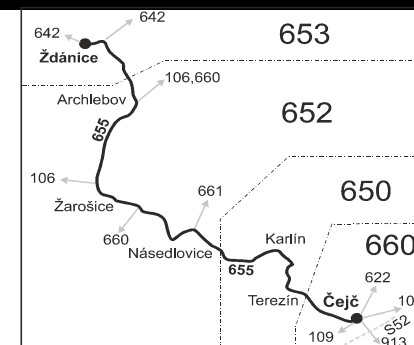

SOBOTA + NEDELE

201	203	261	205	207	251	209	211	271	241	215	217	219
⊕†	⊕†	⊕†	⊕†	⊕†	⊕†	⊕†	⊕†	⊕†	⊕†16	⊕†16	⊕†10	⊕†10
4:20	6:50		8:50	10:50		12:50	14:45		16:50	18:50	20:45	23:20
4:23	6:53		8:53	10:53		12:53	14:48		16:53	18:53	20:48	23:23
}	}		}	}		}	14:52		}	}	20:52	}
}	}		}	}		}	14:53		}	}	20:53	}
4:27	6:57		8:57	10:57		12:57	14:57		16:57	18:57	20:57	23:27
4:27	6:57		8:57	10:57		12:57	14:57		16:57	18:57	20:57	23:27
	7:02		9:02	11:02		13:02	15:02		17:02	19:02	21:02	23:32
	6:57					12:57	14:57		18:57			
	7:12					13:02			17:02		21:02	
4:27	6:57		8:57	10:57		12:57	14:57		16:57	18:57	20:57	23:27
4:32	7:02		9:02	11:02		13:02	15:02		17:02	19:02	21:02	23:32
4:33	7:03		9:03	11:03		13:03	15:03		17:03	19:03	21:03	23:33
4:37	7:07		9:07	11:07		13:07	15:07		17:07	19:07	21:07	23:37
4:39	7:09		9:09	11:09		13:09	15:09		17:09	19:09	21:09	23:39
4:40	7:10		9:10	11:10		13:10	15:10		17:10	19:10	21:10	23:40
4:41	7:11		9:11	11:11		13:11	15:11		17:11	19:11	21:11	23:41
4:43	7:13	9:01	9:13	11:13	13:01	13:13	15:13	17:01	17:13	19:13	21:13	23:43
		9:06			13:06			17:06				
		9:10			13:10			17:10				
		9:19			13:19			17:19				
								40 17:20				
								17:20				
		9:24			13:24			17:24				

Vysvětlivky:

- ⇒ spoje navazující na linku 655
- (z) zastávka celodenně na znamení
- }