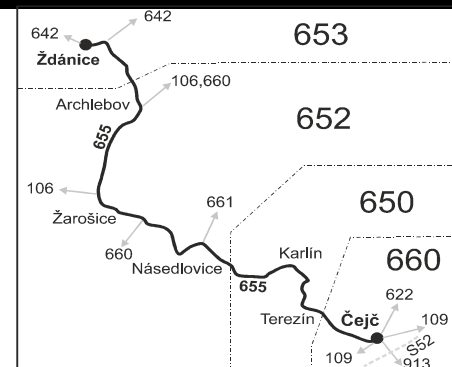

SOBOTA + NEDELE

		201	203	261	205	207	251	209	211	271	241	215	217	219
		Ⓢ17	Ⓢ17	Ⓢ17	Ⓢ17	Ⓢ17	Ⓢ17	Ⓢ17	Ⓢ17	Ⓢ17	Ⓢ16	Ⓢ16	Ⓢ10	Ⓢ10
		C					C			C				
4:20	6:50			8:50	10:50			12:50	14:45		16:50	18:50	20:45	23:20
4:23	6:53			8:53	10:53			12:53	14:48		16:53	18:53	20:48	23:23
}	}			}	}			}	14:52		}	}	20:52	}
}	}			}	}			}	14:53		}	}	20:53	}
4:27	6:57			8:57	10:57			12:57	14:57		16:57	18:57	20:57	23:27
4:27	6:57			8:57	10:57			12:57	14:57		16:57	18:57	20:57	23:27
	7:02			9:02	11:02			13:02	15:02		17:02	19:02	21:02	23:32
	6:57							12:57	14:57			18:57		
	7:12							13:02			17:02		21:02	
4:27	6:57			8:57	10:57			12:57	14:57		16:57	18:57	20:57	23:27
4:32	7:02			9:02	11:02			13:02	15:02		17:02	19:02	21:02	23:32
4:33	7:03			9:03	11:03			13:03	15:03		17:03	19:03	21:03	23:33
4:37	7:07			9:07	11:07			13:07	15:07		17:07	19:07	21:07	23:37
4:39	7:09			9:09	11:09			13:09	15:09		17:09	19:09	21:09	23:39
4:40	7:10			9:10	11:10			13:10	15:10		17:10	19:10	21:10	23:40
4:41	7:11			9:11	11:11			13:11	15:11		17:11	19:11	21:11	23:41
4:43	7:13			9:01	9:13	11:13	13:01	13:13	15:13	17:01	17:13	19:13	21:13	23:43
				9:06			13:06			17:06				
				9:10			13:10			17:10				
				9:19			13:19			17:19				
				9:20			13:20			40 17:20				
										17:20				
				9:24			13:24			17:24				

Vysvětlivky:

- ⇒ spoje navazující na linku 655
- (z) zastávka celodenně na znamení
- }

Šťastnou cestu s IDS JMK