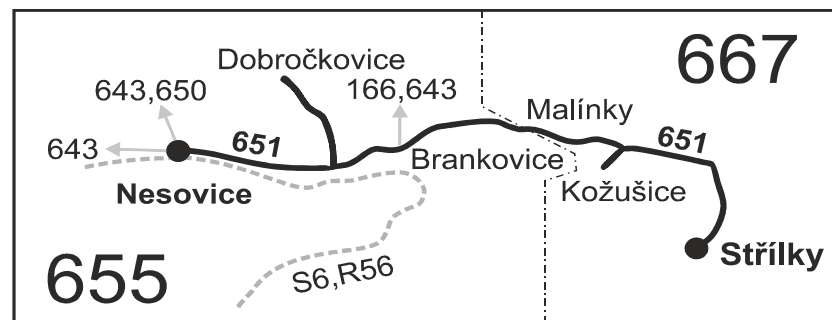

Vysvětlivky:

- ⇒ spoje navazující na linku 651
- (z) zastávka celodenně na znamení
- }
- ⌘ spoj jede po jiné trase
- ♿ spoj s bezbariérově přístupným vozidlem
- ⌘ jede v pracovních dnech

29 nejede 27.12., 28.12. a 31.12.

50 nejede od 27.12. do 2.1., 1.2., od 11.2. do 15.2., 18.4., od 1.7. do 30.8., 29.10. a 30.10.

56 nejede 27.12., 28.12., 31.12. a od 1.7. do 30.8.

57 jede 27.12., 28.12. a od 1.7. do 30.8.

Šťastnou cestu s IDS JMK

- Ⓢ jede v sobotu
 - † jede v neděli a ve státem uznávané svátky
 - 16** jede také 31.12., nejede 24.12.
 - 17** jede také 31.12.
 - K z Nesovic pokračuje jako linka 650 do Koryčan, závod
- Vzhledem ke stavebnímu stavu zastávek nelze garantovat bezbariérový nástup do a výstup z vozidla na všech zastávkách.