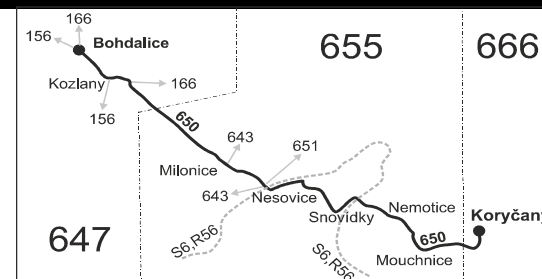

Vysvětlivky:

- ⇒ spoje navazující na linku 650
- (z) zastávka celodenně na znamení
- ∩ spoj jede po jiné trase
- ♣ spoj s bezbariérově přístupným vozidlem
- ✕ jede v pracovních dnech
- Ⓢ jede v pátek
- Ⓢ jede v sobotu
- † jede v neděli a ve státem uznávané svátky
- 10 nejede 24.12. a 31.12.
- 16 jede také 31.12., nejede 24.12.
- 17 jede také 31.12.

- 26 nejede od 23.12. do 31.12.
- 30 nejede 10.4., 1.5. a 8.5.
- 50 nejede od 23.12. do 3.1., 31.1., od 17.2. do 21.2., 9.4., od 1.7. do 31.8., 29.10. a 30.10.
- 56 nejede od 23.12. do 3.1. a od 1.7. do 31.8.
- 58 nejede od 23.12. do 3.1., 31.1., od 2.3. do 6.3., 9.4., od 1.7. do 31.8., 29.10. a 30.10.

Šťastnou cestu s IDS JMK

Vzhledem ke stavebnímu stavu zastávek nelze garantovat bezbariérový nástup do a výstup z vozidla na všech zastávkách.