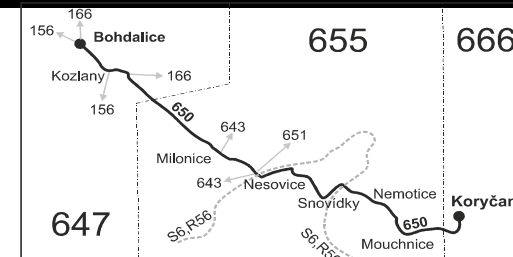

Vysvětlivky:

⇒ spoje navazující na linku 650

(z) zastávka celodenně na znamení

} spoj jede po jiné trase

♣ spoj s bezbariérově přístupným vozidlem

× jede v pracovních dnech

Ⓢ jede v pátek

Ⓢ+ jede v sobotu

+ jede v neděli a ve státem uznávané svátky

10 nejede 24.12. a 31.12.

16 nejede 24.12.

29 nejede od 27.12. do 29.12.

30 nejede 30.3., 6.7. a 28.9.

50 nejede od 27.12. do 2.1., od 2.2. do 9.2., 29.3., od 2.7. do 31.8., 29.10. a 30.10.

56 nejede od 27.12. do 29.12. a od 2.7. do 31.8.

58 nejede od 27.12. do 2.1., 2.2., od 19.2. do 23.2., 29.3., od 2.7. do 31.8., 29.10. a 30.10.

Šťastnou cestu s IDS JMK

Vzhledem ke stavebnímu stavu zastávek nelze garantovat bezbariérový nástup do a výstup z vozidla na všech zastávkách.