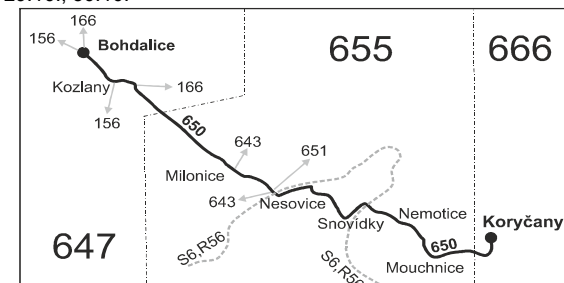

Vysvětlivky:

- ⇒ spoje navazující na linku 650
- (z) zastávka celodenně na znamení
- }
- ⊕ spoj s bezbariérově přístupným vozidlem
- × jede v pracovních dnech
- ⊙ jede v pátek
- ⊕ jede v sobotu
- † jede v neděli a ve státem uznávané svátky
- 10 nejede 24.12. a 31.12.
- 16 jede také 31.12., nejede 24.12.
- 17 jede také 31.12.
- 29 nejede 27.12., 28.12. a 31.12.
- 30 nejede 19.4. a 5.7.

50 nejede od 27.12. do 2.1., 1.2., od 11.2. do 15.2., 18.4., od 1.7. do 30.8., 29.10. a 30.10.

56 nejede 27.12., 28.12., 31.12. a od 1.7. do 30.8.

58 nejede od 27.12. do 2.1., 1.2., od 25.2. do 1.3., 18.4., od 1.7. do 30.8., 29.10., 30.10.

Šťastnou cestu s IDS JMK

Vzhledem ke stavebnímu stavu zastávek nelze garantovat bezbariérový nástup do a výstup z vozidla na všech zastávkách.