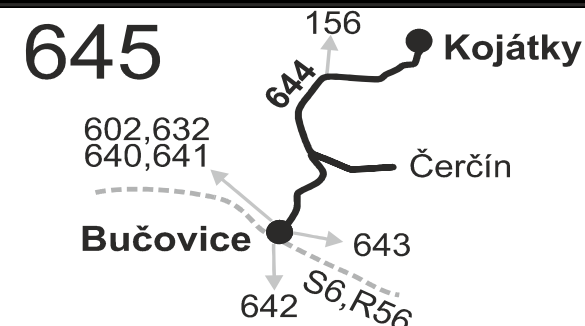

Vysvětlivky:

- ⇒ spoje navazující na linku 644
- (z) zastávka celodenně na znamení
- ∩ spoj jede po jiné trase
- ♿ spoj s bezbariérově přístupným vozidlem
- × jede v pracovních dnech
- ⊕ jede v sobotu
- ⊕ jede v neděli a ve státem uznávané svátky
- 50 nejede 29.10. a 30.10.
- 51 jede 29.10. a 30.10.

Šťastnou cestu s IDS JMK

Vzhledem ke stavebnímu stavu zastávek nelze garantovat bezbariérový nástup do a výstup z vozidla na všech zastávkách.