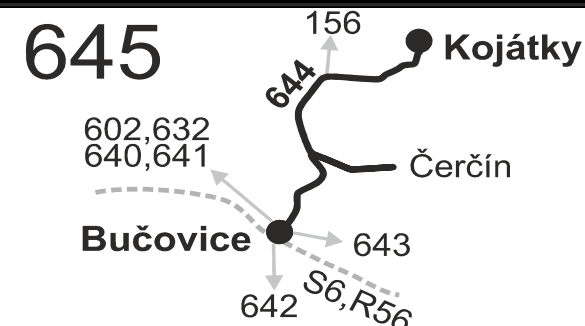

Vysvětlivky:

- ⇒ spoje navazující na linku 644
- (z) zastávka celodenně na znamení
- ⌋ spoj jede po jiné trase
- ♿ spoj s bezbariérově přístupným vozidlem
- × jede v pracovních dnech
- Ⓢ jede v sobotu
- ⊕ jede v neděli a ve státem uznávané svátky

- **12** nejede 24.12., 25.12. a 31.12.
- **16** jede také 31.12., nejede 24.12.
- **17** jede také 31.12.

Šťastnou cestu s IDS JMK

- **26** nejede 27.12., 28.12. a 31.12.
- **50** nejede od 27.12. do 2.1., 1.2., od 11.2. do 15.2., 18.4., od 1.7. do 30.8., 29.10. a 30.10.
- **51** jede 27.12., 28.12., 2.1., 1.2., od 11.2. do 15.2., 18.4., od 1.7. do 30.8., 29.10. a 30.10.
- **56** nejede 27.12., 28.12., 31.12. a od 1.7. do 30.8.

Vzhledem ke stavebnímu stavu zastávek nelze garantovat bezbariérový nástup do a výstup z vozidla na všech zastávkách.