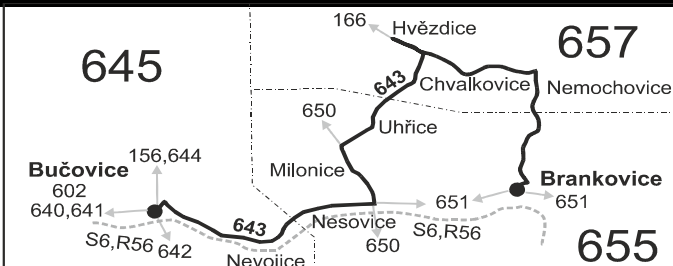

Vysvětlivky:

- ⊗ spoj s bezbariérově přístupným vozidlem
- ⇒ spoje navazující na linku 643
- (z) zastávka celodenně na znamení
- }
- × jede v pracovních dnech
- ⊕ jede v sobotu
- † jede v neděli a ve státem uznávané svátky

- 50 nejede od 27.12. do 2.1., 1.2., od 11.2. do 15.2., 18.4., od 1.7. do 30.8., 29.10. a 30.10.
- 51 jede 27.12., 28.12., 2.1., 1.2., od 11.2. do 15.2., 18.4., od 1.7. do 30.8., 29.10. a 30.10.
- 56 nejede 27.12., 28.12., 31.12. a od 1.7. do 30.8.

Vzhledem ke stavebnímu stavu zastávek nelze garantovat bezbariérový nástup do a výstup z vozidla na všech zastávkách.

Šťastnou cestu s IDS JMK