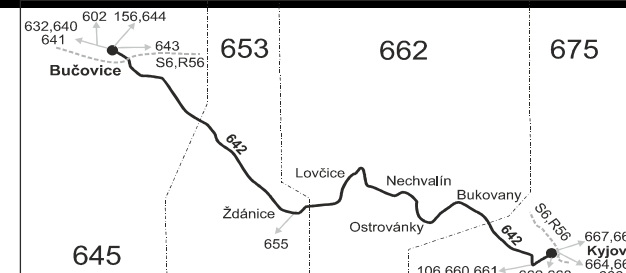

Vysvětlivky:

- ⇒ spoje navazující na linku 642
- (z) zastávka celodenně na znamení
- } spoj jede po jiné trase
- ⚡ spoj s bezbariérově přístupným vozidlem
- ⊗ jede v pracovních dnech
- ⊕ jede v sobotu
- ⊕ jede v neděli a ve státem uznávané svátky

66 nejede 10.4., 1.5., 8.5. a 6.7.

Šťastnou cestu s IDS JMK

Vzhledem ke stavebnímu stavu zastávek nelze garantovat bezbariérový nástup do a výstup z vozidla na všech zastávkách.

⚡ Spoj s možností přepravy jízdních kol mezi zastávkami označenými symbolem jízdního kola v období od 10. 4. do 28. 9. 2020. Počet přepravovaných kol je kapacitně omezen na 20 ks.