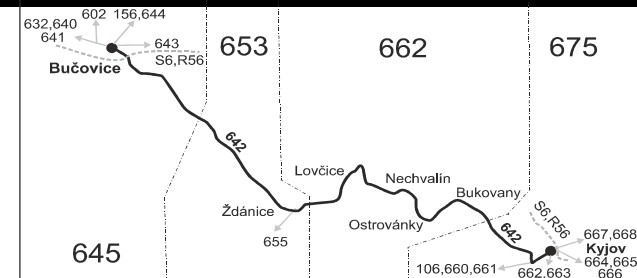

SOBOTA + NEDELE

201	261	263	203	361	205	363	291	365	209	293
⊕	⊕	†66	⊕	⊕	⊕	⊕	⊕	⊕	⊕	⊕
				10:17		14:17		18:17		
				10:19		14:19		18:19		
				10:22		14:22		18:22		
				10:25		14:25		18:25		
				10:29		14:29		18:29		
				10:32		14:32		18:32		
	6:38			}		}		}		
	6:41			10:34		14:34		18:34		
				10:50		14:45		18:50		
4:51	6:41		8:41	10:41	12:38	14:41	17:11	18:41	19:41	21:11
4:53	6:43		8:43	10:43	12:40	14:43	17:13	18:43	19:43	21:13
4:55	6:45		8:45	10:45	12:42	14:45	17:15	18:45	19:45	21:15
4:57	6:47		8:47	10:47	12:44	14:47	17:17	18:47	19:47	21:17
4:59	6:49		8:49	10:49	12:46	14:49	17:19	18:49	19:49	21:19
5:03	6:53		8:53	10:53	12:50	14:53	17:23	18:53	19:53	21:23
5:05	6:55		8:55	10:55	12:52	14:55	17:25	18:55	19:55	21:25
5:07	6:57		8:57	10:57	12:54	14:57	17:27	18:57	19:57	21:27
5:10	7:00	8:30	9:00	11:00	12:57	15:00	17:30	19:00	20:00	21:30
5:16	7:06	8:36	9:06	11:06	13:03	15:06	17:36	19:06	20:06	21:36
	7:09			11:09	13:04				20:19	
5:18	7:08	8:38	9:08	11:08	13:05	15:08	17:38	19:08	20:08	21:38
				11:09					20:09	

Vysvětlivky:

- ⇒ spoje navazující na linku 642
- (z) zastávka celodenně na znamení
- }

28 nejede 10.4., 12.4., 1.5., 8.5., 5.7. a 27.9.

66 nejede 10.4., 1.5., 8.5. a 6.7.

- ⊕ spoje jedou po jiné trase
- ⊕ spoj s bezbariérově přístupným vozidlem
- × jede v pracovních dnech
- ⊕ jede v sobotu
- † jede v neděli a ve státem uznávané svátky

Šťastnou cestu s IDS JMK

Vzhledem ke stavebnímu stavu zastávek nelze garantovat bezbariérový nástup do a výstup z vozidla na všech zastávkách.

Spoj s možností přepravy jízdních kol mezi zastávkami označenými symbolem jízdního kola v období od 10. 4. do 28. 9. 2020. Počet přepravovaných kol je kapacitně omezen na 20 ks.