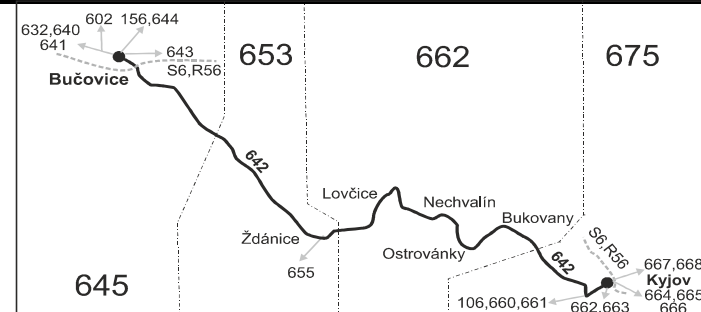

Vysvětlivky:

- ⇒ spoje navazující na linku 642
- (z) zastávka celodenně na znamení
- }

Šťastnou cestu s IDS JMK

Vzhledem ke stavebnímu stavu zastávek nelze garantovat bezbariérový nástup do a výstup z vozidla na všech zastávkách.