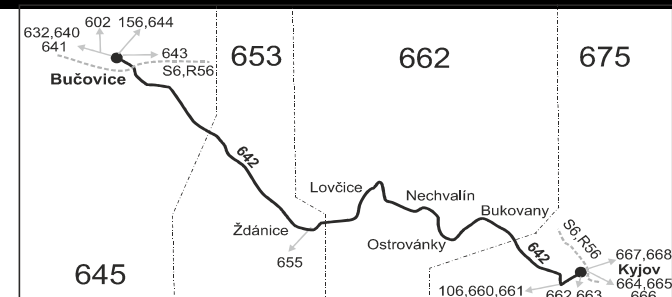

SOBOTA + NEDELE										
Číslo spoje:		262	202	264	362	204	364	206	366	292	210	294
Úsek	Zóna Zastávka	Ⓢ17	Ⓢ17	Ⓢ66	Ⓢ17	Ⓢ17	Ⓢ17	Ⓢ17	Ⓢ16	Ⓢ16	Ⓢ10	Ⓢ10
		Ⓢ	Ⓢ	Ⓢ	Ⓢ	Ⓢ	Ⓢ	Ⓢ	Ⓢ	Ⓢ	Ⓢ	Ⓢ
	5:11	6:41	8:11	9:11	10:41	13:11	14:41	17:11	18:41	20:41	22:37	
	5:13	6:43	8:13	9:13	10:43	13:13	14:43	17:13	18:43	20:43	22:39	
	5:19	6:49	8:19	9:19	10:49	13:19	14:49	17:19	18:49	20:49	22:45	
	5:22	6:52		9:22	10:52	13:22	14:52	17:22	18:52	20:52	22:48	
	5:24	6:54		9:24	10:54	13:24	14:54	17:24	18:54	20:54	22:50	
	5:26	6:56		9:26	10:56	13:26	14:56	17:26	18:56	20:56	22:52	
	5:30	7:00		9:30	11:00	13:30	15:00	17:30	19:00	21:00	22:56	
	5:32	7:02		9:32	11:02	13:32	15:02	17:32	19:02	21:02	22:58	
	5:34	7:04		9:34	11:04	13:34	15:04	17:34	19:04	21:04	23:00	
	5:36	7:06		9:36	11:06	13:36	15:06	17:36	19:06	21:06	23:02	
	5:38	7:08		9:38	11:08	13:38	15:08	17:38	19:08	21:08	23:04	
											23:20	
	5:41											
				9:40		13:40		17:40				
				9:43		13:43		17:43				
				9:47		13:47		17:47				
				9:50		13:50		17:50				
				9:53		13:53		17:53				
				9:58		13:58		17:58				
				9:54		13:54		17:54				

Vysvětlivky:

- ⇒ spoje navazující na linku 642
- (z) zastávka celodenně na znamení
- } spoj jede po jiné trase
- ♿ spoj s bezbariérově přístupným vozidlem
- ✕ jede v pracovních dnech
- Ⓢ jede v sobotu
- ⊕ jede v neděli a ve státem uznávané svátky
- 10 nejede 24.12. a 31.12.
- 16 jede také 31.12., nejede 24.12.
- 17 jede také 31.12.
- 66 nejede 24.12., 19.4., 1.5., 8.5., 6.7. a 28.10.

Šťastnou cestu s IDS JMK

Vzhledem ke stavebnímu stavu zastávek nelze garantovat bezbariérový nástup do a výstup z vozidla na všech zastávkách.

♿ Spoj s možností přepravy jízdních kol mezi zastávkami označenými symbolem jízdního kola v období od 19. 4. do 29. 9. 2019. Počet přepravovaných kol je kapacitně omezen na 20 ks.