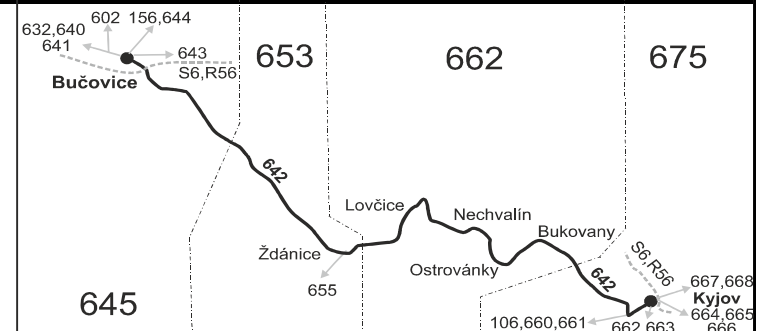

10 nejede 24.12. a 31.12.

16 jede také 31.12., nejede 24.12.

17 jede také 31.12.

28 nejede od 23.12. do 25.12., 19.4., 21.4., 5.7., 6.7., 28.9. a 27.10.

66 nejede 24.12., 19.4., 1.5., 8.5., 6.7. a 28.10.

Vzhledem ke stavebnímu stavu zastávek nelze garantovat bezbariérový nástup do a výstup z vozidla na všech zastávkách.

⌘ Spoj s možností přepravy jízdních kol mezi zastávkami označenými symbolem jízdního kola v období od 19. 4. do 29. 9. 2019. Počet přepravovaných kol je kapacitně omezen na 20 ks.

Šťastnou cestu s IDS JMK