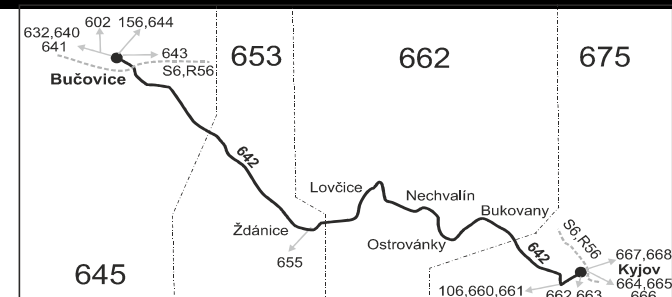

Vysvětlivky:

- ⇒ spoje navazující na linku 642
- (z) zastávka celodenně na znamení
- } spoj jede po jiné trase
- ⚡ spoj s bezbariérově přístupným vozidlem
- ⊗ jede v pracovních dnech
- ⊕ jede v sobotu
- ⊕ jede v neděli a ve státem uznávané svátky
- 10 nejede 24.12. a 31.12.
- 16 jede také 31.12., nejede 24.12.
- 17 jede také 31.12.
- 66 nejede 24.12., 19.4., 1.5., 8.5., 6.7. a 28.10.

Šťastnou cestu s IDS JMK

Vzhledem ke stavebnímu stavu zastávek nelze garantovat bezbariérový nástup do a výstup z vozidla na všech zastávkách.

⚡ Spoj s možností přepravy jízdních kol mezi zastávkami označenými symbolem jízdního kola v období od 19. 4. do 29. 9. 2019. Počet přepravovaných kol je kapacitně omezen na 20 ks.