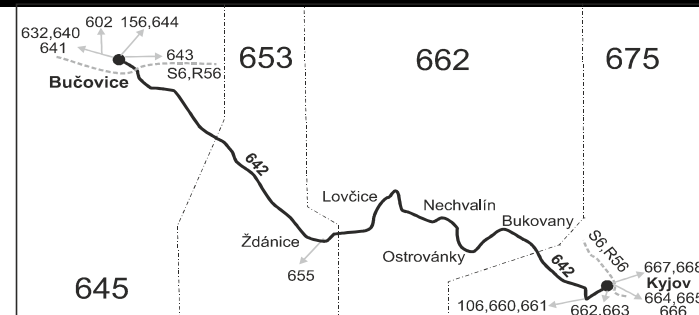

Vysvětlivky:

- ⇒ spoje navazující na linku 642
- (z) zastávka celodenně na znamení
- ⌘ spoj jede po jiné trase
- Ⓜ spoj s bezbariérově přístupným vozidlem
- ⌘ jede v pracovních dnech
- Ⓜ jede v sobotu
- Ⓜ jede v neděli a ve státem uznávané svátky
- 10 nejede 24.12. a 31.12.
- 16 nejede 24.12.
- 66 nejede 2.4., 1.5., 8.5., 6.7. a 17.11.
- 69 jede také 31.3., 7.7. a 29.9., nejede 30.3., 5.7., 28.9. a 17.11.

Šťastnou cestu s IDS JMK