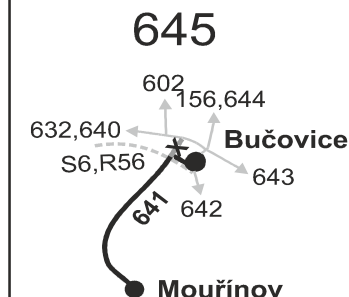

Vysvětlivky:

- ⌋ spoj jede po jiné trase
- ✗ jede v pracovních dnech
- Ⓢ jede v sobotu
- † jede v neděli a ve státem uznávané svátky
- 50 nejede od 3.7. do 30.8., 29.10. a 30.10.
- 51 jede od 3.7. do 30.8., 29.10. a 30.10.

Šťastnou cestu s IDS JMK