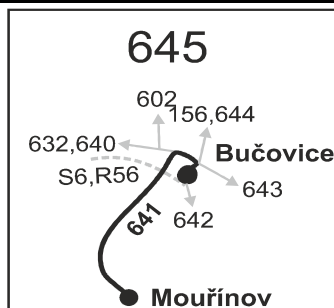

Vysvětlivky:

- { spoj jede po jiné trase
- × jede v pracovních dnech
- Ⓜ jede v sobotu
- † jede v neděli a ve státem uznávané svátky
- 16 jede také 31.12., nejede 24.12.
- 17 jede také 31.12.
- 50 nejede od 27.12. do 2.1., 1.2., od 11.2. do 15.2., 18.4., od 1.7. do 30.8., 29.10. a 30.10.
- 51 jede 27.12., 28.12., 2.1., 1.2., od 11.2. do 15.2., 18.4., od 1.7. do 30.8., 29.10. a 30.10.

Šťastnou cestu s IDS JMK