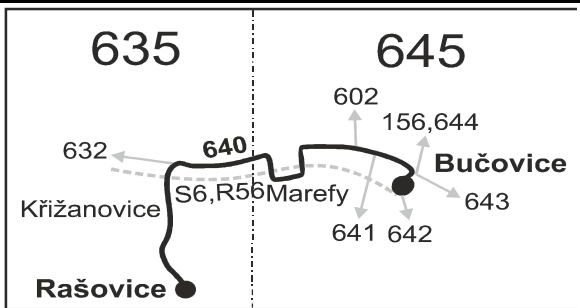

## Bučovice - Rašovice

Integrovaný dopravní systém Jihomoravského kraje

Informace a podněty: 5 4317 4317, www.idsjmk.cz

Platí od 9.12.2018 do 14.12.2019

Linka 729640: Přepravu zajišťuje: VYDOS BUS a.s., Jiřího Wolkerova 416/1, 682 01 Vyškov

### Vysvětlivky:

- (z) zastávka celodenně na znamení
- }
- ⊗ spoj jede po jiné trase
- ⊗ jede v pracovních dnech
- Ⓢ jede v sobotu
- † jede v neděli a ve státem uznávané svátky
- 16 jede také 31.12., nejede 24.12.
- 17 jede také 31.12.
- 50 nejede od 27.12. do 2.1., 1.2., od 11.2. do 15.2., 18.4., od 1.7. do 30.8., 29.10. a 30.10.
- 51 jede 27.12., 28.12., 2.1., 1.2., od 11.2. do 15.2., 18.4., od 1.7. do 30.8., 29.10. a 30.10.