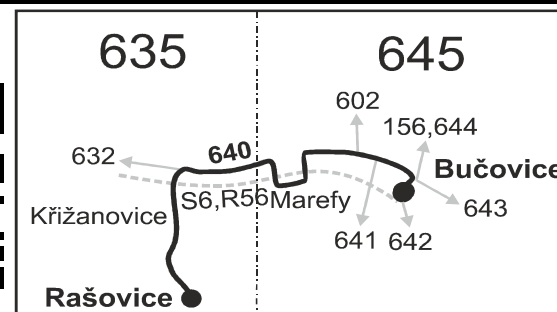

640

Bučovice - Rašovice

Integrovaný dopravní systém Jihomoravského kraje

Informace a podněty: 5 4317 4317, www.idsjmk.cz

Platí od 2.9.2018 do 8.12.2018

Linka 729640: Přepravu zajišťuje: VYDOS BUS a.s., Jiřího Wolkerova 416/1, 682 01 Vyškov

Vysvětlivky:

- (z) zastávka celodenně na znamení
- }
 spoj jede po jiné trase
- ✕ jede v pracovních dnech
- Ⓢ jede v sobotu
- † jede v neděli a ve státem uznávané svátky
- 50 nejede 29.10. a 30.10.
- 51 jede 29.10. a 30.10.

Šťastnou cestu s IDS JMK

640

Rašovice - Bučovice

Integrovaný dopravní systém Jihomoravského kraje

Informace a podněty: 5 4317 4317, www.idsjmk.cz

Platí od 2.9.2018 do 8.12.2018

Linka 729640: Přepravu zajišťuje: VYDOS BUS a.s., Jiřího Wolkerova 416/1, 682 01 Vyškov

Vysvětlivky:

- ⇒ spoje navazující na linku 640
- (z) zastávka celodenně na znamení
- }

50 nejede 29.10. a 30.10.

51 jede 29.10. a 30.10.

Šťastnou cestu s IDS JMK