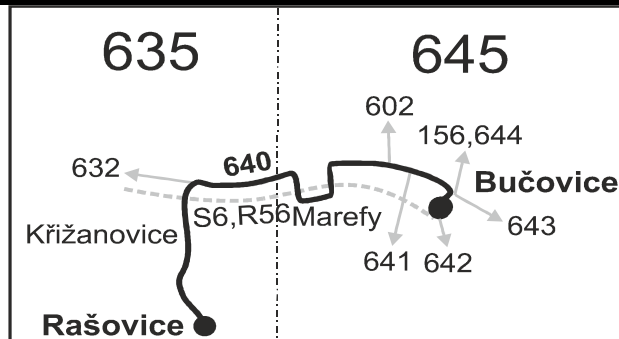

640

Bučovice - Rašovice

Integrovaný dopravní systém Jihomoravského kraje

Informace a podněty: 5 4317 4317, www.idsjmk.cz

Platí od 1.6.2019 do 14.12.2019

Linka 729640: Přepravu zajišťuje: VYDOS BUS a.s., Jiřího Wolkerova 416/1, 682 01 Vyškov

Vysvětlivky:

- (z) zastávka celodenně na znamení
- }
 spoj jede po jiné trase
- × jede v pracovních dnech
- Ⓢ jede v sobotu
- † jede v neděli a ve státem uznávané svátky
- 50 nejede od 1.7. do 30.8., 29.10. a 30.10.
- 51 jede od 1.7. do 30.8., 29.10. a 30.10.

Šťastnou cestu s IDS JMK

640

Rašovice - Bučovice

Integrovaný dopravní systém Jihomoravského kraje

Informace a podněty: 5 4317 4317, www.idsjmk.cz

Platí od 1.6.2019 do 14.12.2019

Linka 729640: Přepravu zajišťuje: VYDOS BUS a.s., Jiřího Wolkerova 416/1, 682 01 Vyškov

Vysvětlivky:

- ⇒ spoje navazující na linku 640
- (z) zastávka celodenně na znamení
- }
- ⌘ spoje jedou po jiné trase
- ⌘ jede v pracovních dnech
- Ⓢ jede v sobotu
- † jede v neděli a ve státem uznávané svátky
- 50 nejede od 1.7. do 30.8., 29.10. a 30.10.
- 51 jede od 1.7. do 30.8., 29.10. a 30.10.
- 56 nejede od 1.7. do 30.8.