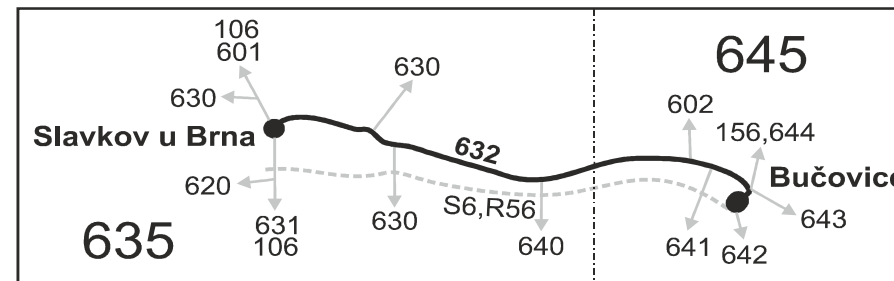

632

Bučovice - Slavkov u Brna

Integrovaný dopravní systém Jihomoravského kraje

Informace a podněty: 5 4317 4317, www.idsjmek.cz

Platí od 15.12.2019 do 12.12.2020

Linka 729632: Přepravu zajišťuje: VYDOS BUS a.s., Jiřího Wolkerova 416/1, 682 01 Vyškov

PRACOVNÍ DNY (nejede 31.12.)

Číslo spoje:		1	51	3	5
Úsek	Zóna Zastávka	↔56	↔56	↔50	↔
	645 Bučovice, u školy		13:29		
	645 Bučovice, dům mládeže		13:32		
	645 Bučovice, aut.st.	6:04	13:34	14:29	17:09
	645 Bučovice, jatky (z)	6:06	13:36	14:31	17:11
	645 Bučovice, Marefy, rozc.Letonice (z)	6:08	13:38	14:33	17:13
	635 Křižanovice, žel.st.	6:12	13:42	14:37	17:17
	635 Hodějnice, rozc.1.0	6:16	13:46	14:41	17:21
	635 Slavkov u Brna, Cutisín (z)	6:19	13:49	14:44	17:24
	635 Slavkov u Brna, MEZ	6:21	13:51	14:46	17:26
	635 Slavkov u Brna, poliklinika	6:23	13:53	14:48	17:28
	635 Slavkov u Brna, aut.st.	6:25	13:55	14:50	17:30
	⇒ 601 Brno	6:43	14:13		
	⇒ 630 Lovčičky		14:15	15:00	
	⇒ 631 Kobeřice	6:27	13:57	14:57	

Vysvětlivky:

- ⇒ spoje navazující na linku 632
- (z) zastávka celodenně na znamení
- ↔ jede v pracovních dnech
- 50** nejede od 23.12. do 3.1., 31.1., od 17.2. do 21.2., 9.4., od 1.7. do 31.8., 29.10. a 30.10.
- 56** nejede od 23.12. do 3.1. a od 1.7. do 31.8.