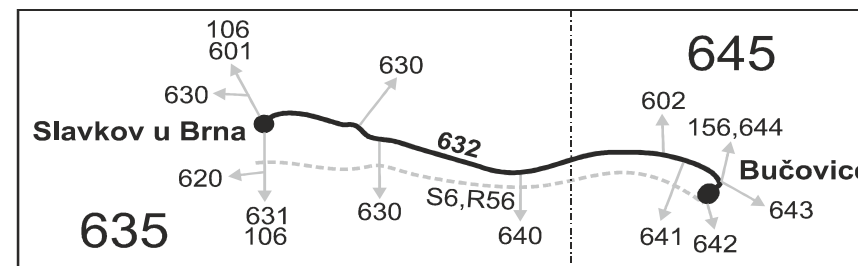

632

Slavkov u Brna - Bučovice

Integrovaný dopravní systém Jihomoravského kraje

Informace a podněty: 5 4317 4317, www.idsjmek.cz

Platí od 15.12.2019 do 12.12.2020

Linka 729632: Přepravu zajišťuje: VYDOS BUS a.s., Jiřího Wolkerova 416/1, 682 01 Vyškov

PRACOVNÍ DNY (nejede 31.12.)

Číslo spoje:		2	4	6	8	
Usek	Zóna	Zastávka	×56	×56	×50	×
	635	Slavkov u Brna, aut.st.	6:25	6:55	14:50	15:25
	635	Slavkov u Brna, poliklinika	6:27	6:57	14:52	15:27
	635	Slavkov u Brna, MEZ	6:29	6:59	14:54	15:29
	635	Slavkov u Brna, Cutisín (z)	6:31	7:01	14:56	15:31
	635	Hodějvice, rozc.1.0	6:34	7:04	14:59	15:34
	635	Křižanovice, žel.st.	}	}	15:02	15:37
		⇒ 640 Rašovice			15:02	15:38
	635	Křižanovice, u přejezdu	6:37	7:07	15:03	15:38
	645	Bučovice, Marefy, rozc.Letonice (z)	6:41	7:11	15:07	15:42
	645	Bučovice, jatky (z)	6:43	7:13	15:09	15:44
	645	Bučovice, u školy	}	7:17	}	}
	645	Bučovice, dům mládeže	}	7:20	}	}
	645	Bučovice, aut.st.	6:45	7:22	15:11	15:46