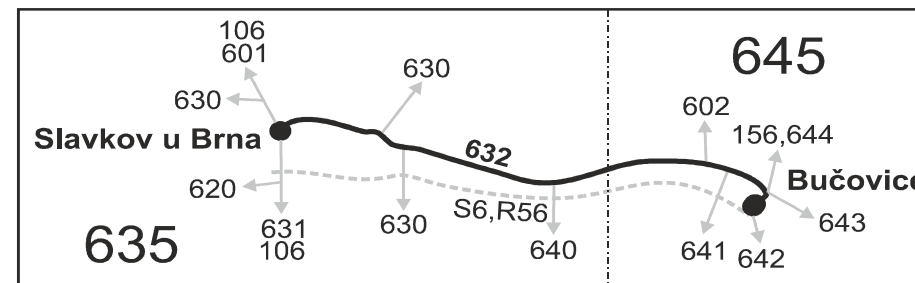

632

Slavkov u Brna - Bučovice

Integrovaný dopravní systém Jihomoravského kraje

Informace a podněty: 5 4317 4317, www.idsjmk.cz

Platí od 10.12.2017 do 8.12.2018

Linka 729632: Přepravu zajišťuje: VYDOS BUS a.s., Jiřího Wolkerova 416/1, 682 01 Vyškov

PRACOVNÍ DNY

Číslo spoje:		2	4	6	8	
Úsek	Zóna	Zastávka	×56	×56	×50	×
635	Slavkov u Brna, aut.st.		6:25	6:55	14:50	15:25
635	Slavkov u Brna, poliklinika		6:27	6:57	14:52	15:27
635	Slavkov u Brna, MEZ		6:29	6:59	14:54	15:29
635	Slavkov u Brna, Cutisin (z)		6:31	7:01	14:56	15:31
635	Hodějnice, rozc.1.0		6:34	7:04	14:59	15:34
635	Křížanovice, žel.st.		}	}	15:02	15:37
	⇒ 640 Rašovice				15:03	15:40
635	Křížanovice, u přejezdu		6:37	7:07	15:03	15:38
645	Bučovice, Marefy, rozc.Letonice (z)		6:41	7:11	15:07	15:42
645	Bučovice, jatky (z)		6:43	7:13	15:09	15:44
645	Bučovice, u školy		}	7:17	}	}
645	Bučovice, dům mládeže		}	7:20	}	}
645	Bučovice, aut.st.		6:45	7:22	15:11	15:46