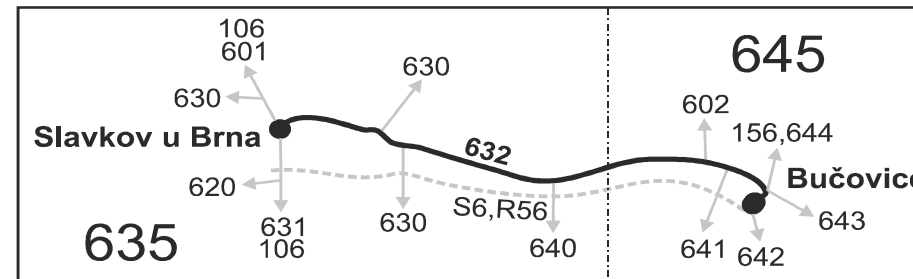

632

Bučovice - Slavkov u Brna

Integrovaný dopravní systém Jihomoravského kraje

Informace a podněty: 5 4317 4317, www.idsjmk.cz

Platí od 10.12.2017 do 8.12.2018

Linka 729632: Přepravu zajišťuje: VYDOS BUS a.s., Jiřího Wolkerova 416/1, 682 01 Vyškov

PRACOVNÍ DNY

Číslo spoje:		1	51	3	5	
Úsek	Zóna	Zastávka	↗56	↗56	↗50	↗
645	Bučovice, u školy			13:29		
	645 Bučovice, dům mládeže			13:32		
645	Bučovice, aut.st.		6:04	13:34	14:29	17:09
	645 Bučovice, jatky (z)		6:06	13:36	14:31	17:11
	645 Bučovice, Marefy, rozc.Letonice (z)		6:08	13:38	14:33	17:13
	635 Křižanovice, žel.st.		6:12	13:42	14:37	17:17
	635 Hodějvice, rozc.1.0		6:16	13:46	14:41	17:21
	635 Slavkov u Brna, Cutisin (z)		6:19	13:49	14:44	17:24
	635 Slavkov u Brna, MEZ		6:21	13:51	14:46	17:26
	635 Slavkov u Brna, poliklinika		6:23	13:53	14:48	17:28
635	Slavkov u Brna, aut.st.		6:25	13:55	14:50	17:30
	⇒ 601 Brno		6:43	14:13		
	⇒ 630 Lovčičky			14:15	15:00	
	⇒ 631 Kobeřice		6:27	13:57	14:57	

Vysvětlivky:

- ⇒ spoje navazující na linku 632
- (z) zastávka celodenně na znamení
- ⌋ spoj jede po jiné trase
- ↗ jede v pracovních dnech
- 50** nejede od 27.12. do 2.1., od 2.2. do 9.2., 29.3., od 2.7. do 31.8., 29.10. a 30.10.
- 56** nejede od 27.12. do 29.12. a od 2.7. do 31.8.