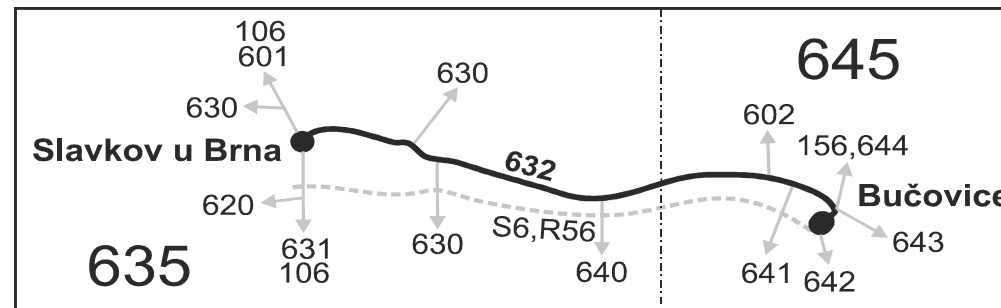

632

Bučovice - Slavkov u Brna

Integrovaný dopravní systém Jihomoravského kraje

Informace a podněty: 5 4317 4317, www.idsjmj.cz

Platí od 9.12.2018 do 14.12.2019

Linka 729632: Přepravu zajišťuje: VYDOS BUS a.s., Jiřího Wolkerova 416/1, 682 01 Vyškov

PRACOVNÍ DNY

Číslo spoje:		1	51	3	5	
Úsek	Zóna	Zastávka	⌘56	⌘56	⌘50	⌘23
	645	Bučovice, u školy		13:29		
	645	Bučovice, dům mládeže		13:32		
	645	Bučovice, aut.st.	6:04	13:34	14:29	17:09
	645	Bučovice, jatky (z)	6:06	13:36	14:31	17:11
	645	Bučovice, Marefy, rozc.Letonice (z)	6:08	13:38	14:33	17:13
	635	Křižanovice, žel.st.	6:12	13:42	14:37	17:17
	635	Hodějvice, rozc.1.0	6:16	13:46	14:41	17:21
	635	Slavkov u Brna, Cutisin (z)	6:19	13:49	14:44	17:24
	635	Slavkov u Brna, MEZ	6:21	13:51	14:46	17:26
	635	Slavkov u Brna, poliklinika	6:23	13:53	14:48	17:28
	635	Slavkov u Brna, aut.st.	6:25	13:55	14:50	17:30
		⇒ 601 Brno	6:43	14:13		
		⇒ 630 Lovčičky		14:15	15:00	
		⇒ 631 Kobeřice	6:27	13:57	14:57	

Vysvětlivky:

- ⇒ spoje navazující na linku 632
- (z) zastávka celodenně na znamení
- ⌋ spoj jede po jiné trase
- ⌘ jede v pracovních dnech
- 23** nejede 31.12.
- 50** nejede od 27.12. do 2.1., 1.2., od 11.2. do 15.2., 18.4., od 1.7. do 30.8., 29.10. a 30.10.
- 56** nejede 27.12., 28.12., 31.12. a od 1.7. do 30.8.