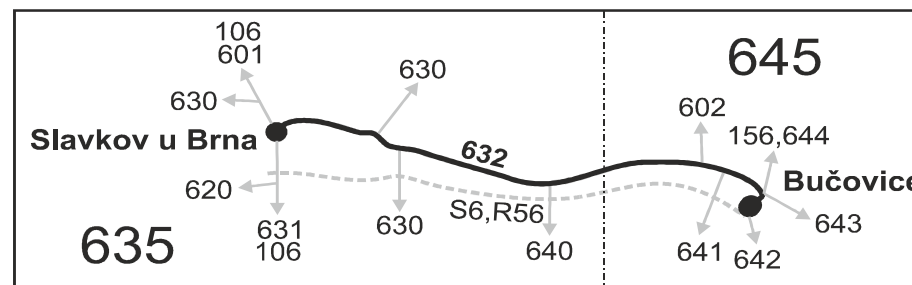

632

Slavkov u Brna - Bučovice

Integrovaný dopravní systém Jihomoravského kraje

Informace a podněty: 5 4317 4317, www.idsjmek.cz

Platí od 9.12.2018 do 14.12.2019

Linka 729632: Přepravu zajišťuje: VYDOS BUS a.s., Jiřího Wolkerova 416/1, 682 01 Vyškov

PRACOVNÍ DNY

Číslo spoje:		2	4	6	8
Úsek	Zóna Zastávka	⌘56	⌘56	⌘50	⌘23
635	Slavkov u Brna, aut.st.	6:25	6:55	14:50	15:25
635	Slavkov u Brna, poliklinika	6:27	6:57	14:52	15:27
635	Slavkov u Brna, MEZ	6:29	6:59	14:54	15:29
635	Slavkov u Brna, Cutisin (z)	6:31	7:01	14:56	15:31
635	Hodějnice, rozc.1.0	6:34	7:04	14:59	15:34
635	Křížanovice, žel.st.	}	}	15:02	15:37
	⇒ 640 Rašovice			15:03	15:40
635	Křížanovice, u přejezdu	6:37	7:07	15:03	15:38
645	Bučovice, Marefy, rozc.Letonice (z)	6:41	7:11	15:07	15:42
645	Bučovice, jatky (z)	6:43	7:13	15:09	15:44
645	Bučovice, u školy	}	7:17	}	}
645	Bučovice, dům mládeže	}	7:20	}	}
645	Bučovice, aut.st.	6:45	7:22	15:11	15:46