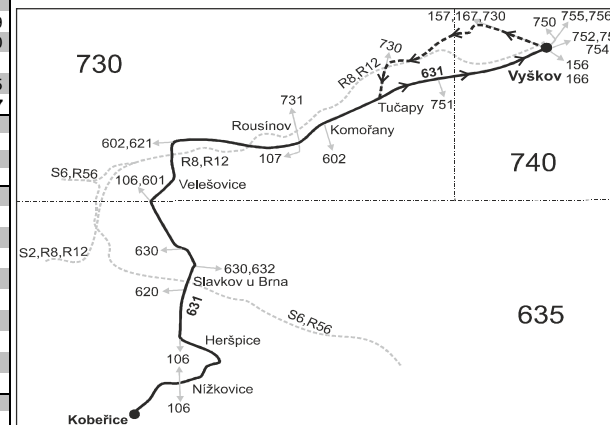

SOBOTA + NEDĚLE

201	231	203	233	205	235	207	251	209	253
Ⓞ68	Ⓞ68	†69	Ⓞ68	†69	†69	Ⓞ†	Ⓞ†	Ⓞ†	Ⓞ†
6:43			11:43	11:43			15:43	17:43	
6:45			11:45	11:45			15:45	17:45	
6:48			11:48	11:48			15:48	17:48	
6:50			11:50	11:50			15:50	17:50	
6:52			11:52	11:52			15:52	17:52	
6:54			11:54	11:54			15:54	17:54	
6:55			11:55	11:55			15:55	17:55	
7:00			12:00	12:00			16:00	18:00	
7:02			12:02	12:02			16:02	18:02	19:08
7:08			12:08	12:08			16:08	18:08	
7:04			12:04	12:04			16:04	18:04	19:10
7:13	9:13	9:13			12:13	14:13	16:13		19:13
7:19	9:19	9:19			12:19	14:19	16:19		19:19
7:20	9:20	9:20			12:20	14:20	16:20		19:20
7:21	9:21	9:21			12:21	14:21	16:21		19:21
7:25	9:25	9:25			12:25	14:25	16:25		19:25
7:27	9:27	9:27			12:27	14:27	16:27		19:27
					12:29	14:29	16:29		19:29
7:30	9:30	9:30			12:30				19:30
	9:35	9:35					16:35		19:35
7:28					12:28	14:28			
7:30					12:30	14:30			
7:33					12:33	14:33			
7:35					12:35	14:35			
7:37					12:37	14:37			
7:39					12:39	14:39			
7:44					12:44	14:44			
7:46					12:46	14:46			
8:05									
8:06									

Vysvětlivky:

1. ⇒ spoje navazující na linku 631
   - (z) zastávka celodenně na znamení
   - ∩ spoj jede po jiné trase
   - ♣ spoj s bezbariérově přístupným vozidlem
   - ✖ jede v pracovních dnech
   - Ⓞ jede v sobotu
   - † jede v neděli a ve státem uznávané svátky
   - Ⓞ68 nejede od 2.7. do 31.7.
   - Ⓞ68 jede také 5.7., nejede 7.7.
   - †69 jede také 7.7., nejede 5.7.
   - P ze Slavkova pokračuje jako linka 601 do Brna
2. Vzhledem ke stavebnímu stavu zastávek nelze garantovat bezbariérový nástup do a výstup z vozidla na všech zastávkách.

Šťastnou cestu s IDS JMK