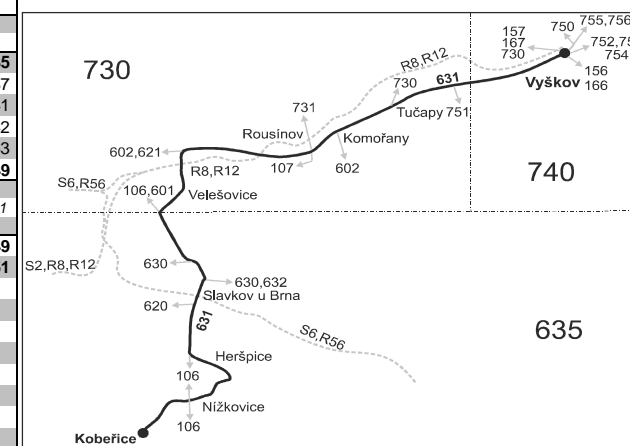

SOBOTA + NEDĚLE

200	230	202	232	204	206	234	250	208	210	252
Ⓞ27	Ⓞ27	†69	Ⓞ27	†69	Ⓞ27	†69	Ⓞ†	Ⓞ†	Ⓞ†	Ⓞ†
					12:14	13:14		16:14		
					12:16	13:16		16:16		
					}	}		}		
					12:20	13:20		16:20		
					12:22	13:22		16:22		
					12:24	13:24		16:24		
					12:26	13:26		16:26		
					12:35			16:35		
					12:29	13:29		16:29		
					12:31	13:31		16:31		
					12:35	13:35		16:35		
					12:35			16:35		
10:35	10:35				12:35	13:35	14:35	16:35		17:35
10:37	10:37				12:37	13:37	14:37	16:37		17:37
10:41	10:41				12:41	13:41	14:41	16:41		17:41
10:42	10:42				12:42	13:42	14:42	16:42		17:42
10:43	10:43				12:43	13:43	14:43	16:43		17:43
10:49	10:49				12:49	13:49	14:49	16:49		17:49
					13:01					18:01
					13:15			†69 17:15		
5:57			10:57	10:57			14:57		16:57	17:49
5:59			10:59	10:59			14:59		16:59	17:51
6:00			11:00	11:00			15:00		17:00	
6:05			11:05	11:05			15:05		17:05	
6:06			11:06	11:06			15:06		17:06	
6:08			11:08	11:08			15:08		17:08	
6:10			11:10	11:10			15:10		17:10	
6:12			11:12	11:12			15:12		17:12	
6:15			11:15	11:15			15:15		17:15	
6:17			11:17	11:17			15:17		17:17	

Vysvětlivky:

⇒ spoje navazující na linku 631

✱ jede v pracovních dnech

27 jede také 19.4., 1.5., 8.5. a 5.7., nejede 20.4. a 6.7.

(z) zastávka celodenně na znamení

Ⓞ jede v sobotu

69 jede také 20.4., nejede 19.4., 1.5., 8.5., 5.7. a 28.9.

} spoj jede po jiné trase

† jede v neděli a ve státem uznávané svátky

♿ spoj s bezbariérově přístupným vozidlem

Vzhledem ke stavebnímu stavu zastávek nelze garantovat bezbariérový nástup do a výstup z vozidla na všech zastávkách.

Šťastnou cestu s IDS JMK