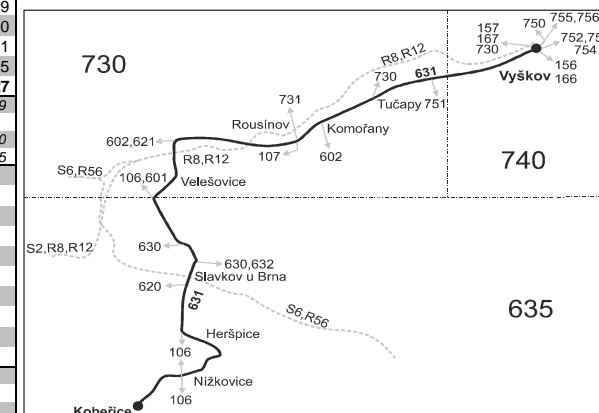

SOBOTA + NEDĚLE

201	231	203	233	205	235	207	251	209	253
⊗ 27	⊗ 27	† 69	⊗ 27	† 69	† 69	⊗ †	⊗ †	⊗ †	⊗ †
6:43			11:43	11:43			15:43	17:43	
6:45			11:45	11:45			15:45	17:45	
6:48			11:48	11:48			15:48	17:48	
6:50			11:50	11:50			15:50	17:50	
6:52			11:52	11:52			15:52	17:52	
6:54			11:54	11:54			15:54	17:54	
6:55			11:55	11:55			15:55	17:55	
7:00			12:00	12:00			16:00	18:00	
7:02			12:02	12:02			16:02	18:02	19:08
7:07			12:08	12:08			16:07	18:08	
7:04			12:04	12:04			16:04	18:04	19:10
7:13	9:13	9:13				12:13	14:13	16:13	19:13
}	}	}	}	}	}	}	}	}	}
7:19	9:19	9:19	18:19	19:19		12:19	14:19	16:19	19:19
7:20	9:20	9:20	18:20	19:20		12:20	14:20	16:20	19:20
7:21	9:21	9:21	18:21	19:21		12:21	14:21	16:21	19:21
7:25	9:25	9:25	18:25	19:25		12:25	14:25	16:25	19:25
7:27	9:27	9:27				12:27	14:27	16:27	19:27
						12:29	14:29	16:29	19:29
7:30	9:30	9:30							19:30
	9:35	9:35				12:35	16:35		19:35
7:29						12:29	14:29		
7:31			18:31	19:31		12:31	14:31		
7:34						12:34	14:34		
7:36						12:36	14:36		
7:38						12:38	14:38		
7:40						12:40	14:40		
}						}	}		
7:44						12:44	14:44		
7:46						12:46	14:46		
8:05									
8:06									

Vysvětlivky:

⇒ spoje navazující na linku 631

(z) zastávka celodenně na znamení

} spoj jede po jiné trase

⊗ spoj s bezbariérově přístupným vozidlem

⊗ jede v pracovních dnech

⊗ jede v sobotu

† jede v neděli a ve státem uznávané svátky

27 jede také 19.4., 1.5., 8.5. a 5.7., nejede 20.4. a 6.7.

56 nejede od 1.7. do 30.8.

69 jede také 20.4., nejede 19.4., 1.5., 8.5., 5.7. a 28.9.

Šťastnou cestu s IDS JMK

Vzhledem ke stavebnímu stavu zastávek nelze garantovat bezbariérový nástup do a výstup z vozidla na všech zastávkách.