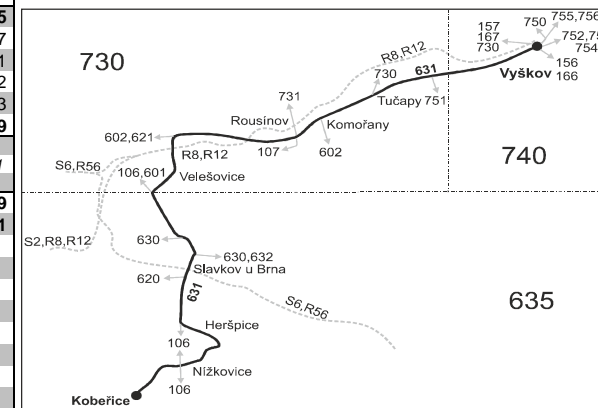

SOBOTA + NEDĚLE

200	230	202	232	204	206	234	250	208	210	252
Ⓢ27	Ⓢ27	†69	Ⓢ27	†69	Ⓢ27	†69	Ⓢ17	Ⓢ17	Ⓢ16	Ⓢ16
					12:14	13:14		16:14		
					12:16	13:16		16:16		
					}	}		}		
					12:20	13:20		16:20		
					12:22	13:22		16:22		
					12:24	13:24		16:24		
					12:26	13:26		16:26		
					12:35	13:35		16:35		
					12:35	13:35		16:35		
					12:35	13:35	16:35	16:35		
					12:35	13:35		16:35		
	10:35	10:35	19:35	12:35	13:35	14:35	16:35	16:35	17:35	
	10:37	10:37	19:37	12:37	13:37	14:37	16:37	16:37	17:37	
	10:41	10:41	19:41	12:41	13:41	14:41	16:41	16:41	17:41	
	10:42	10:42	19:42	12:42	13:42	14:42	16:42	16:42	17:42	
	10:43	10:43	19:43	12:43	13:43	14:43	16:43	16:43	17:43	
	10:49	10:49	19:49	12:49	13:49	14:49	16:49	16:49	17:49	
					13:01				18:01	
					13:15			16:15	17:15	
5:57			10:57	10:57			14:57		16:57	17:49
5:59			10:59	10:59			14:59		16:59	17:51
6:00			11:00	11:00			15:00		17:00	
6:05			11:05	11:05			15:05		17:05	
6:06			11:06	11:06			15:06		17:06	
6:08			11:08	11:08			15:08		17:08	
6:10			11:10	11:10			15:10		17:10	
6:12			11:12	11:12			15:12		17:12	
6:15			11:15	11:15			15:15		17:15	
6:17			11:17	11:17			15:17		17:17	

Vysvětlivky:

⇒ spoje navazující na linku 631

(z) zastávka celodenně na znamení

} spoj jede po jiné trase

Ⓢ spoj s bezbariérově přístupným vozidlem

✖ jede v pracovních dnech

Ⓢ jede v sobotu

† jede v neděli a ve státem uznávané svátky

16 jede také 31.12., nejede 24.12.

17 jede také 31.12.

27 jede také 24.12., 31.12., 10.4., 1.5., 8.5., 28.10. a 17.11., nejede 11.4., 2.5. a 9.5.

69 nejede 24.12., 10.4., 1.5., 8.5., 28.10. a 17.11., jede také 11.4., 2.5. a 9.5.

Vzhledem ke stavebnímu stavu zastávek nelze garantovat bezbariérový nástup do a výstup z vozidla na všech zastávkách.

Šťastnou cestu s IDS JMK