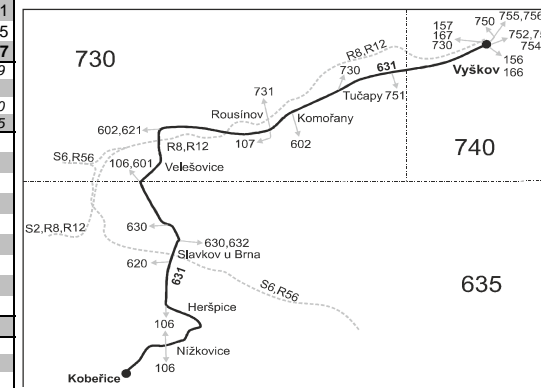

SOBOTA + NEDĚLE

201	231	203	233	205	235	207	251	209	253
6:27	6:27	6:29	6:27	6:29	6:29	6:17	6:17	6:16	6:16
6:43			11:43	11:43			15:43	17:43	
6:45			11:45	11:45			15:45	17:45	
6:48			11:48	11:48			15:48	17:48	
6:50			11:50	11:50			15:50	17:50	
6:52			11:52	11:52			15:52	17:52	
6:54			11:54	11:54			15:54	17:54	
6:55			11:55	11:55			15:55	17:55	
7:00			12:00	12:00			16:00	18:00	
7:02			12:02	12:02			16:02	18:02	19:08
7:06			12:08	12:08			16:08	18:08	
7:04			12:04	12:04			16:04	18:04	19:10
7:13	9:13	9:13			12:13	14:13	16:13		19:13
7:19	9:19	9:19			12:19	14:19	16:19		19:19
7:20	9:20	9:20			12:20	14:20	16:20		19:20
7:21	9:21	9:21			12:21	14:21	16:21		19:21
7:25	9:25	9:25			12:25	14:25	16:25		19:25
7:27	9:27	9:27			12:27	14:27	16:27		19:27
					12:29	14:29	16:29		19:29
7:30	9:30	9:30			12:35				19:30
	9:35	9:35					16:35		19:35
7:29					12:29	14:29			
7:31					12:31	14:31			
7:34					12:34	14:34			
7:36					12:36	14:36			
7:38					12:38	14:38			
7:40					12:40	14:40			
7:44					12:44	14:44			
7:46					12:46	14:46			
8:05									
8:06									

Vysvětlivky:

⇒ spoje navazující na linku 631

(z) zastávka celodenně na znamení

} spoj jede po jiné trase

♣ spoj s bezbariérově přístupným vozidlem

↔ jede v pracovních dnech

♣ jede v sobotu

+ jede v neděli a ve státem uznávané svátky

16 jede také 31.12., nejede 24.12.

17 jede také 31.12.

27 jede také 24.12., 31.12., 10.4., 1.5., 8.5., 28.10. a 17.11., nejede 11.4., 2.5. a 9.5.

29 nejede od 23.12. do 3.1.

56 nejede od 23.12. do 3.1. a od 1.7. do 31.8.

57 jede 23.12., 27.12., 30.12., 2.1., 3.1. a od 1.7. do 31.8.

69 nejede 24.12., 10.4., 1.5., 8.5., 28.10. a 17.11., jede také 11.4., 2.5. a 9.5.

Šťastnou cestu s IDS JMK