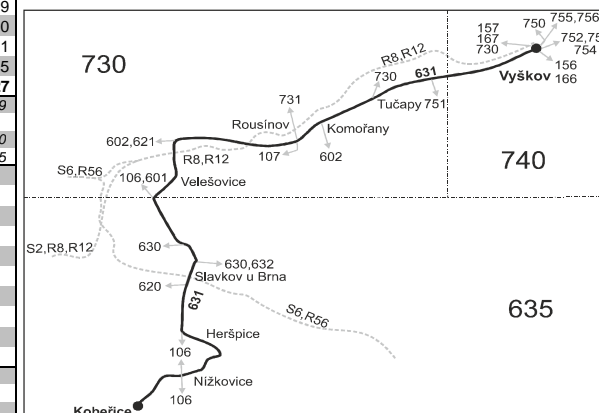

SOBOTA + NEDĚLE

201	231	203	233	205	235	207	251	209	253
27	27	169	27	169	169	117	117	116	116
6:43			11:43	11:43			15:43	17:43	
6:45			11:45	11:45			15:45	17:45	
6:48			11:48	11:48			15:48	17:48	
6:50			11:50	11:50			15:50	17:50	
6:52			11:52	11:52			15:52	17:52	
6:54			11:54	11:54			15:54	17:54	
6:55			11:55	11:55			15:55	17:55	
7:00			12:00	12:00			16:00	18:00	
7:02			12:02	12:02			16:02	18:02	19:08
7:07			12:08	12:08			16:07	18:08	
7:04			12:04	12:04			16:04	18:04	19:10
7:13	9:13	9:13			12:13	14:13	16:13		19:13
}	}	}	}	}	}	}	}	}	}
7:19	9:19	9:19			12:19	14:19	16:19		19:19
7:20	9:20	9:20			12:20	14:20	16:20		19:20
7:21	9:21	9:21			12:21	14:21	16:21		19:21
7:25	9:25	9:25			12:25	14:25	16:25		19:25
7:27	9:27	9:27			12:27	14:27	16:27		19:27
					12:29	14:29	16:29		19:29
7:30	9:30	9:30			12:30				19:30
	9:35	9:35			12:35		16:35		19:35
7:29					12:29	14:29			
7:31					12:31	14:31			
7:34					12:34	14:34			
7:36					12:36	14:36			
7:38					12:38	14:38			
7:40					12:40	14:40			
}					}	}			
7:44					12:44	14:44			
7:46					12:46	14:46			
8:05									
8:06									

Vysvětlivky:

⇒ spoje navazující na linku 631

(z) zastávka celodenně na znamení

} spoj jede po jiné trase

Δ spoj s bezbariérově přístupným vozidlem

* jede v pracovních dnech

© jede v sobotu

† jede v neděli a ve státem uznávané svátky

16 jede také 31.12., nejede 24.12.

17 jede také 31.12.

26 nejede 27.12., 28.12. a 31.12.

27 jede také 31.12., 19.4., 1.5., 8.5. a 5.7., nejede 20.4. a 6.7.

56 nejede 27.12., 28.12., 31.12. a od 1.7. do 30.8.

69 jede také 20.4., nejede 19.4., 1.5., 8.5., 5.7. a 28.9.

Šťastnou cestu s IDS JMK

Vzhledem ke stavebnímu stavu zastávek nelze garantovat bezbariérový nástup do a výstup z vozidla na všech zastávkách.