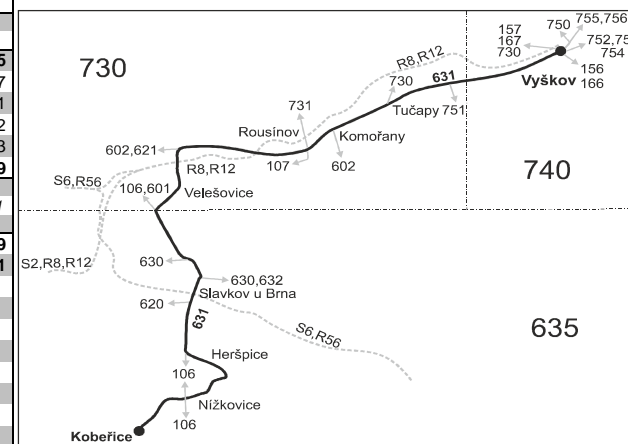

SOBOTA + NEDĚLE										
200	230	202	232	204	206	234	250	208	210	252
Ⓞ27	Ⓞ27	†69	Ⓞ27	†69	Ⓞ27	†69	Ⓞ†17	Ⓞ†17	Ⓞ†16	Ⓞ†16
					12:14	13:14	Ⓞ	16:14		Ⓞ
					12:16	13:16		16:16		
					}	}		}		
					12:20	13:20		16:20		
					12:22	13:22		16:22		
					12:24	13:24		16:24		
					12:26	13:26		16:26		
					12:35			16:35		
					12:29	13:29		16:29		
					12:31	13:31		16:31		
					12:35	13:35		16:35		
					12:35	13:35		16:35		
	10:35	10:35		12:35	13:35	14:35	16:35		17:35	
	10:37	10:37		12:37	13:37	14:37	16:37		17:37	
	10:41	10:41		12:41	13:41	14:41	16:41		17:41	
	10:42	10:42		12:42	13:42	14:42	16:42		17:42	
	10:43	10:43		12:43	13:43	14:43	16:43		17:43	
	10:49	10:49		12:49	13:49	14:49	16:49		17:49	
					13:01				18:01	
					13:15			†69 17:15		
5:57			10:57	10:57		14:57		16:57	17:49	
5:59			10:59	10:59		14:59		16:59	17:51	
6:00			11:00	11:00		15:00		17:00		
6:05			11:05	11:05		15:05		17:05		
6:06			11:06	11:06		15:06		17:06		
6:08			11:08	11:08		15:08		17:08		
6:10			11:10	11:10		15:10		17:10		
6:12			11:12	11:12		15:12		17:12		
6:15			11:15	11:15		15:15		17:15		
6:17			11:17	11:17		15:17		17:17		

Vysvětlivky:

⇒ spoje navazující na linku 631

(z) zastávka celodenně na znamení

} spoj jede po jiné trase

Ⓞ spoj s bezbariérově přístupným vozidlem

✱ jede v pracovních dnech

Ⓞ jede v sobotu

† jede v neděli a ve státem uznávané svátky

†6 jede také 31.12., nejede 24.12.

†17 jede také 31.12.

Ⓞ27 jede také 31.12., 19.4., 1.5., 8.5. a 5.7., nejede 20.4. a 6.7.

†69 jede také 20.4., nejede 19.4., 1.5., 8.5., 5.7. a 28.9.

Vzhledem ke stavebnímu stavu zastávek nelze garantovat bezbariérový nástup do a výstup z vozidla na všech zastávkách.

Šťastnou cestu s IDS JMK