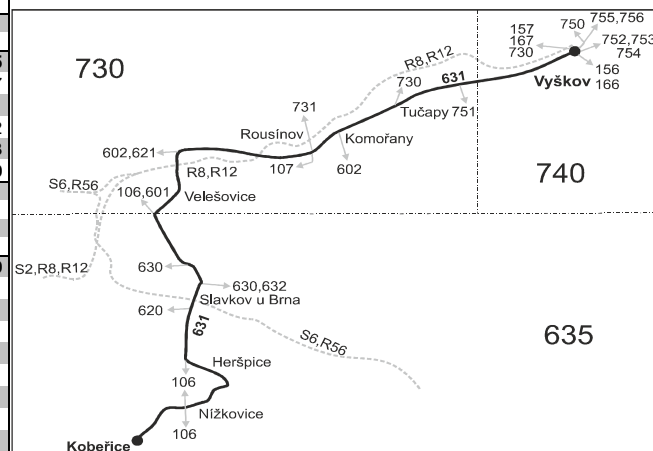

PRACOVNÍ DNY					SOBOTA + NEDELE										
Číslo spoje:		60	38	30	32	66	200	230	202	232	204	206	234	250	208	210	252
Úsek	Zóna	Zastávka	✕	✕	✕	✕	Ⓢ	Ⓢ	†	Ⓢ	†	Ⓢ	†	Ⓢ	Ⓢ	Ⓢ	Ⓢ
	740	Vyškov, aut.nádr.	19:15		20:15	22:33						12:14	13:14		16:14		
	740	Vyškov, nem.	}		}	}						12:16	13:16		16:16		
	740	Vyškov, garáže ČSAD	19:17		20:17	22:35						}	}		}		
	740	Vyškov, Nouzka	19:18		20:18	22:36						}	}		}		
	740	Vyškov, Drnovská Bioveta (z)	19:20		20:20	22:38						12:20	13:20		16:20		
	730	Luleč, rozc. (z)	19:22		20:22	22:40						12:22	13:22		16:22		
	730	Tučapy, rozc.0.1	19:24		20:24	22:42						12:24	13:24		16:24		
	730	Komoňany, EDP	19:26		20:26	22:43						12:26	13:26		16:26		
		⇒ 602 Bučovice	19:35			22:47									16:35		
	730	Rousínov, Čechyně, rozc.0.5 (z)	19:29		20:29	22:45						12:29	13:29		16:29		
	730	Rousínov, aut.st.	přij. 19:31		20:31	22:46						12:31	13:31		16:31		
		⇒ 602 Brno			20:35							12:35	13:35		16:35		
		⇒ 731 Olšany	19:35			22:50						12:35	13:35		16:35		
	730	Rousínov, aut.st.	odj. 19:35		20:35	22:46	22:51					10:35	10:35	14:35	16:35		17:35
	730	Rousínov, rozc.k žel.st.0.1	19:37		20:37	22:48	22:53					10:37	10:37	14:37	16:37		17:37
	730	Velešovice, u mostu (z)	19:41		20:41	22:51	22:56					10:41	10:41	14:41	16:41		17:41
	730	Velešovice, ObÚ	19:42		20:42	22:52	22:57					10:42	10:42	14:42	16:42		17:42
	730	Velešovice, u hřiště	19:43		20:43	22:53	22:58					10:43	10:43	14:43	16:43		17:43
	635	Slavkov u Brna, aut.st.	přij. 19:49		20:49	22:59	23:04					10:49	10:49	14:49	16:49		17:49
		⇒ 620 Křenovice				23:04											18:01
		⇒ 630 Hodějvice				23:11						13:01					
		⇒ 630 Lovčičky (platí do 6. 8. 2018)				23:00						13:10			16:17:10		
		⇒ 630 Lovčičky (platí od 7. 8. 2018)				23:00						13:15			16:17:15		
	635	Slavkov u Brna, aut.st.	odj. 19:59		20:57	23:05						5:57		10:57	14:57	16:57	17:49
	635	Slavkov u Brna, žel.st.	20:01		20:59	23:07						5:59		10:59	14:59	16:59	17:51
	635	Slavkov u Brna, rozc.k žel.st.0.5	20:02		21:00	23:08						6:00	11:00	11:00	15:00	17:00	
	635	Heršpice, zelnice	20:07		21:05	23:13						6:05	11:05	11:05	15:05	17:05	
	635	Heršpice	20:08		21:06	23:14						6:06	11:06	11:06	15:06	17:06	
	635	Nížkovice, Na hraničkách	20:10		21:08	23:16						6:08	11:08	11:08	15:08	17:08	
	635	Nížkovice	20:12		21:10	23:18						6:10	11:10	11:10	15:10	17:10	
	635	Nížkovice, u hřiště	20:14		21:12	23:20						6:12	11:12	11:12	15:12	17:12	
	635	Kobeřice, na kopci	20:17		21:15	23:23						6:15	11:15	11:15	15:15	17:15	
	635	Kobeřice, pohostinství	20:19		21:17	23:25						6:17		11:17	15:17	17:17	

Vysvětlivky:

1. ⇒ spoje navazující na linku 631
   - (z) zastávka celodenně na znamení
   - ∩ spoj jede po jiné trase
   - ♣ spoj s bezbariérově přístupným vozidlem
   - ✕ jede v pracovních dnech
   - Ⓢ jede v sobotu
   - † jede v neděli a ve státem uznávané svátky
   - Ⓢ jede také 28.9., nejede 29.9.
   - Ⓢ jede také 29.9., nejede 28.9. a 17.11.
2. Vzhledem ke stavebnímu stavu zastávek nelze garantovat bezbariérový nástup do a výstup z vozidla na všech zastávkách.

Šťastnou cestu s IDS JMK