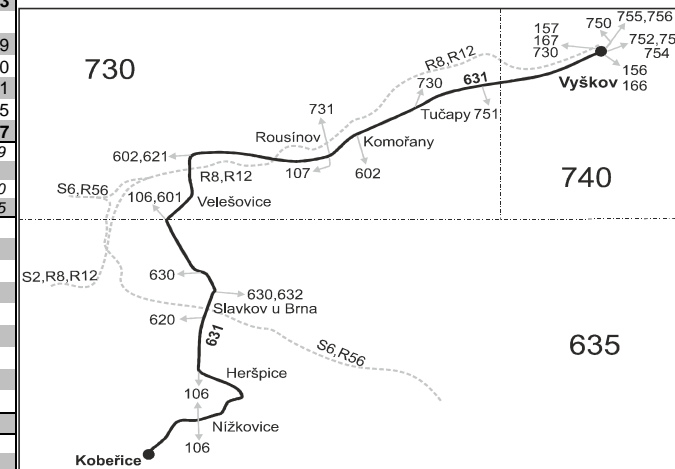

SOBOTA + NEDĚLE

201	231	203	233	205	235	207	251	209	253
Ⓞ68	Ⓞ68	†69	Ⓞ68	†69	†69	Ⓞ†	Ⓞ†	Ⓞ†	Ⓞ†
6:43			11:43	11:43			15:43	17:43	
6:45			11:45	11:45			15:45	17:45	
6:48			11:48	11:48			15:48	17:48	
6:50			11:50	11:50			15:50	17:50	
6:52			11:52	11:52			15:52	17:52	
6:54			11:54	11:54			15:54	17:54	
6:55			11:55	11:55			15:55	17:55	
7:00			12:00	12:00			16:00	18:00	
7:02			12:02	12:02			16:02	18:02	19:08
7:08			12:08	12:08			16:08	18:08	
7:04			12:04	12:04			16:04	18:04	19:10
7:13	9:13	9:13			12:13	14:13	16:13		19:13
}	}	}	}	}	}	}	}	}	}
7:19	9:19	9:19			12:19	14:19	16:19		19:19
7:20	9:20	9:20			12:20	14:20	16:20		19:20
7:21	9:21	9:21			12:21	14:21	16:21		19:21
7:25	9:25	9:25			12:25	14:25	16:25		19:25
7:27	9:27	9:27			12:27	14:27	16:27		19:27
					12:29	14:29	16:29		19:29
7:30	9:30	9:30			12:30				19:30
9:35	9:35	9:35			12:35		16:35		19:35
7:29					12:29	14:29			
7:31					12:31	14:31			
7:34					12:34	14:34			
7:36					12:36	14:36			
7:38					12:38	14:38			
7:40					12:40	14:40			
}					}	}			
}					}	}			
7:44					12:44	14:44			
7:46					12:46	14:46			
8:05									
8:06									

Vysvětlivky:

⇒ spoje navazující na linku 631

(z) zastávka celodenně na znamení

/ spoj jede po jiné trase

♿ spoj s bezbariérově přístupným vozidlem

✕ jede v pracovních dnech

Vzhledem ke stavebnímu stavu zastávek nelze garantovat bezbariérový nástup do a výstup z vozidla na všech zastávkách.

Ⓞ jede v sobotu

† jede v neděli a ve státem uznávané svátky

56 nejede od 1.8. do 31.8.

68 jede také 28.9., nejede 29.9.

69 jede také 29.9., nejede 28.9. a 17.11.

Šťastnou cestu s IDS JMK