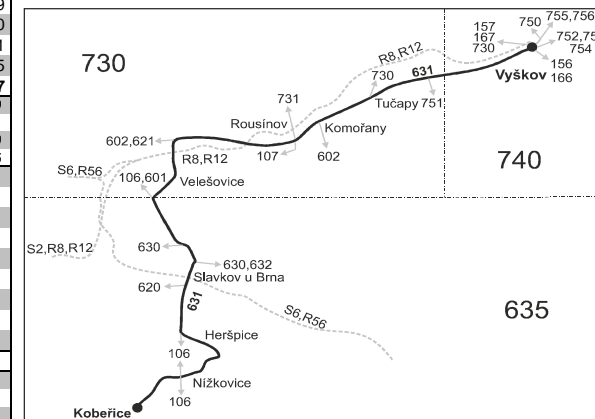

Linka 728631: Přepravu zajišťuje: SEBUS s.r.o., Viničné Šumice 371,664 06 Viničné Šumice (spoje 51 až 69)

Linka 727631: Přepravu zajišťuje: Tourbus, a.s., Zvonarka 512/2,602 00 Brno (spoje 131,133)

Linka 726631: Přepravu zajišťuje: BDS-BUS, s.r.o., Vlkovská 334,595 01 Velká Bíteš (spoje 1 až 23,29 až 35)

SOBOTA + NEDĚLE

201	231	203	233	205	235	207	251	209	253
⊗ ²⁷	⊗ ²⁷	⊕ ⁶⁹	⊗ ²⁷	⊕ ⁶⁹	⊕ ⁶⁹	⊗ [†]	⊗ [†]	⊗ [†]	⊗ [†]
6:43			11:43	11:43			15:43	17:43	
6:45			11:45	11:45			15:45	17:45	
6:48			11:48	11:48			15:48	17:48	
6:50			11:50	11:50			15:50	17:50	
6:52			11:52	11:52			15:52	17:52	
6:54			11:54	11:54			15:54	17:54	
6:55			11:55	11:55			15:55	17:55	
7:00			12:00	12:00			16:00	18:00	
7:02			12:02	12:02			16:02	18:02	19:08
7:07			12:08	12:08			16:07	18:08	
7:04			12:04	12:04			16:04	18:04	19:10
7:13	9:13	9:13			12:13	14:13	16:13		19:13
7:19	9:19	9:19			12:19	14:19	16:19		19:19
7:20	9:20	9:20			12:20	14:20	16:20		19:20
7:21	9:21	9:21			12:21	14:21	16:21		19:21
7:25	9:25	9:25			12:25	14:25	16:25		19:25
7:27	9:27	9:27			12:27	14:27	16:27		19:27
					12:29	14:29	16:29		19:29
7:30	9:30	9:30			12:30	14:30	16:30		19:30
	9:35	9:35			12:35	14:35	16:35		19:35
7:29					12:29	14:29			
7:31					12:31	14:31			
7:34					12:34	14:34			
7:36					12:36	14:36			
7:38					12:38	14:38			
7:40					12:40	14:40			
					12:44	14:44			
7:44					12:44	14:44			
7:46					12:46	14:46			
8:05									
8:06									