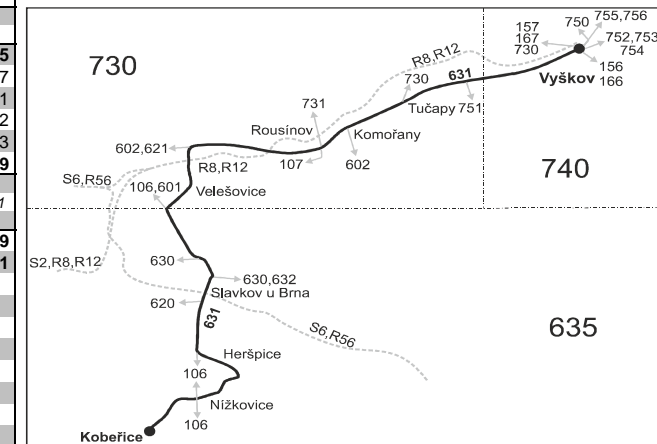

SOBOTA + NEDĚLE

200	230	202	232	204	206	234	250	208	210	252
Ⓜ27	Ⓜ27	†69	Ⓜ27	†69	Ⓜ27	†69	Ⓜ†	Ⓜ†	Ⓜ†	Ⓜ†
					12:14	13:14		16:14		
					12:16	13:16		16:16		
					12:20	13:20		16:20		
					12:22	13:22		16:22		
					12:24	13:24		16:24		
					12:26	13:26		16:26		
					12:35			16:35		
					12:29	13:29		16:29		
					12:31	13:31		16:31		
					12:35	13:35		16:35		
					12:35			16:35		
	10:35	10:35			12:35	13:35	14:35	16:35		17:35
	10:37	10:37			12:37	13:37	14:37	16:37		17:37
	10:41	10:41			12:41	13:41	14:41	16:41		17:41
	10:42	10:42			12:42	13:42	14:42	16:42		17:42
	10:43	10:43			12:43	13:43	14:43	16:43		17:43
	10:49	10:49			12:49	13:49	14:49	16:49		17:49
					13:01					18:01
					13:15					
	5:57		10:57	10:57			14:57		16:57	17:49
	5:59		10:59	10:59			14:59		16:59	17:51
	6:00		11:00	11:00			15:00		17:00	
	6:05		11:05	11:05			15:05		17:05	
	6:06		11:06	11:06			15:06		17:06	
	6:08		11:08	11:08			15:08		17:08	
	6:10		11:10	11:10			15:10		17:10	
	6:12		11:12	11:12			15:12		17:12	
	6:15		11:15	11:15			15:15		17:15	
	6:17		11:17	11:17			15:17		17:17	

Vysvětlivky:

1. ⇒ spoje navazující na linku 631   Ⓜ spoj s bezbariérově přístupným vozidlem   † jede v neděli a ve státem uznávané svátky
   (z) zastávka celodenně na znamení   × jede v pracovních dnech   Ⓜ27 jede také 1.5., 8.5. a 5.7., nejede 6.7.
   } spoj jede po jiné trase   Ⓜ69 nejede 1.5., 8.5., 5.7. a 28.9.

Vzhledem ke stavebnímu stavu zastávek nelze garantovat bezbariérový nástup do a výstup z vozidla na všech zastávkách.

Šťastnou cestu s IDS JMK