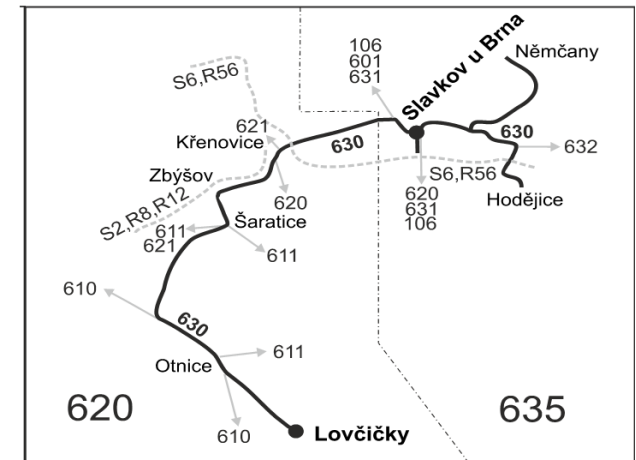

SOBOTA + NEDELE

221	201	203	223	205	241
⊙	†69	⊙	⊙†	†69	⊙†
8:42	8:42		13:37	16:42	18:42
8:44	8:44		13:39	16:44	18:44
8:51	8:51		13:46	16:51	18:51
8:53	8:53		13:48	16:53	18:53
8:55	8:55		13:50	16:55	18:55
8:59	8:59		13:54	16:59	18:59
9:00	9:00		13:55	17:00	19:00
9:02	9:02		13:57	17:02	19:02
9:05	9:05		14:00	17:05	19:05
9:13	9:13		14:13		19:13
9:08	9:08		14:03	17:08	19:08
9:13	9:13		14:08		19:13
				17:13	19:13
			14:03	17:08	
			14:05	17:10	
			13:15	17:15	
			13:19	17:19	
			13:23	17:23	
			13:24	17:24	
			13:27	17:27	
			13:31	17:31	
			13:36	17:36	
			13:37	17:37	
			13:41	17:41	
			13:43	17:43	
			13:47	17:47	

Šťastnou cestu s IDS JMK

Vysvětlivky:

- ⇒ spoje navazující na linku 630
- (z) zastávka celodenně na znamení
- ⌋ spoj jede po jiné trase
- ⊙ spoj s bezbariérově přístupným vozidlem
- ✖ jede v pracovních dnech
- ⊙ jede v sobotu
- † jede v neděli a ve státem uznávané svátky
- 69 nejede 28.9.
- A pokračuje jako linka 631 do zastávky Rousínov, aut.st.