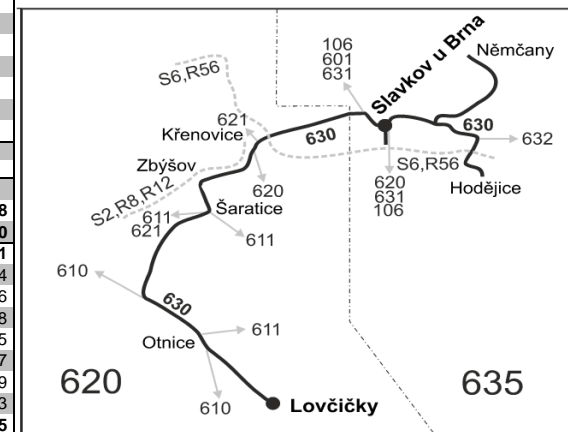

SOBOTA + NEDĚLE

200	202	220	204	222	206	240
⊙	⊙	†69	†69	⊙†	†69	⊙†
6:40			11:40			⊙†
6:44			11:44			
6:46			11:46			
6:46			11:46			
6:50			11:55			
6:51			11:56			
6:56			12:00			
7:00			12:03			
7:03			12:06			
7:04			12:07			
7:08			12:10			
7:12			12:13	12:55	15:55	
7:13			12:13			
	8:03	8:03		12:58	15:58	
	8:05	8:05		13:00	16:00	17:58
	8:06	8:06		13:01	16:01	18:01
	8:09	8:09		13:04	16:04	18:04
	8:11	8:11		13:06	16:06	18:06
	8:13	8:13		13:08	16:08	18:08
	8:20	8:20		13:15	16:15	18:15
	8:22	8:22		13:17	16:17	18:17
	8:24	8:24		13:19	16:19	18:19
	8:28	8:28		13:23	16:23	18:23
	8:30	8:30		13:25	16:25	18:25