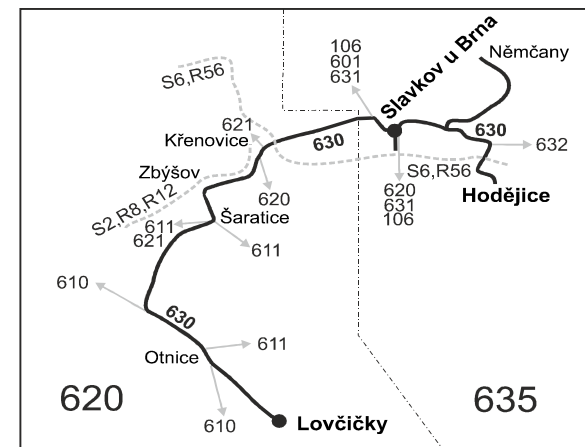

SOBOTA + NEDELE

221	201	203	223	205	241
Ⓞ27	†69	Ⓞ27	Ⓞ†	†69	Ⓞ† A
8:42	8:42		13:37	16:42	18:42
8:44	8:44		13:39	16:44	18:44
8:51	8:51		13:46	16:51	18:51
8:53	8:53		13:48	16:53	18:53
8:55	8:55		13:50	16:55	18:55
8:59	8:59		13:54	16:59	18:59
9:00	9:00		13:55	17:00	19:00
9:02	9:02		13:57	17:02	19:02
9:05	9:05		14:00	17:05	19:05
9:13	9:13		14:13		19:13
9:08	9:08		14:03	17:08	19:08
			14:08		
9:13	9:13			17:13	19:13
			14:03	17:08	
			14:05	17:10	
			13:15	17:15	
			13:19	17:19	
			13:23	17:23	
			13:24	17:24	
			13:27	17:27	
			13:31	17:31	
			13:36	17:36	
			13:37	17:37	
			13:41	17:41	
			13:46	17:46	
			13:41	17:41	
			13:43	17:43	
			13:47	17:47	

Vysvětlivky:

- ⇒ spoje navazující na linku 630
- (z) zastávka celodenně na znamení
- }

Šťastnou cestu s IDS JMK