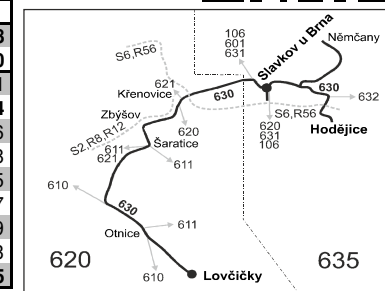

SOBOTA + NEDELE

200	202	220	204	222	206	240
Ⓞ27	Ⓞ27	†69	†69	Ⓞ†	†69	Ⓞ†
6:40			11:40			
6:44			11:44			
6:46			11:46			
6:48			11:46			
6:50			11:55			
6:51			11:56			
6:56			12:00			
7:00			12:03			
7:03			12:06			
7:04			12:07			
7:08			12:10			
7:12			12:13	12:55	15:55	
7:13			12:13			
				12:58	15:58	
	8:03	8:03		12:58	15:58	17:58
	8:05	8:05		13:00	16:00	18:00
	8:06	8:06		13:01	16:01	18:01
	8:09	8:09		13:04	16:04	18:04
	8:11	8:11		13:06	16:06	18:06
	8:13	8:13		13:08	16:08	18:08
	8:20	8:20		13:15	16:15	18:15
	8:22	8:22		13:17	16:17	18:17
	8:24	8:24		13:19	16:19	18:19
	8:28	8:28		13:23	16:23	18:23
	8:30	8:30		13:25	16:25	18:25

Vysvětlivky:

- ⇒ spoje navazující na linku 630
- (z) zastávka celodenně na znamení
- ♿ spoj s bezbariérově přístupným vozidlem
- ✕ jede v pracovních dnech
- Ⓞ jede v sobotu
- † jede v neděli a ve státem uznávané svátky
- 27 jede také 10.4., 1.5. a 8.5., nejede 11.4., 2.5. a 9.5.
- 69 nejede 10.4., 1.5. a 8.5., jede také 11.4., 2.5. a 9.5.

Vzhledem ke stavebnímu stavu zastávek nelze garantovat bezbariérový nástup do a výstup z vozidla na všech zastávkách.

Šťastnou cestu s IDS JMK