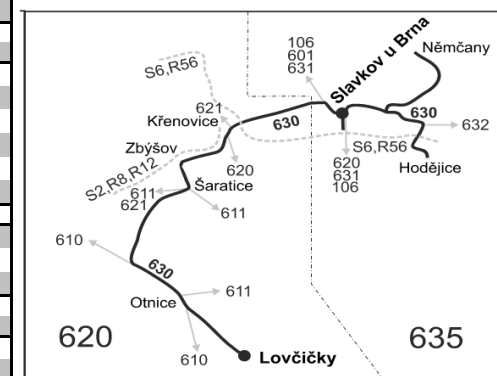

SOBOTA + NEDELE

221	201	203	223	205	241
Ⓞ27	†69	Ⓞ27	Ⓞ†17	†69	Ⓞ†16 šA
8:42	8:42		13:37	16:42	18:42
8:44	8:44		13:39	16:44	18:44
8:51	8:51		13:46	16:51	18:51
8:53	8:53		13:48	16:53	18:53
8:55	8:55		13:50	16:55	18:55
8:59	8:59		13:54	16:59	18:59
9:00	9:00		13:55	17:00	19:00
9:02	9:02		13:57	17:02	19:02
9:05	9:05		14:00	17:05	19:05
9:13	9:13		14:13		19:13
9:08	9:08		14:03	17:08	19:08
9:13	9:13		14:08		19:13
				17:13	19:13
			14:03	17:08	
			14:05	17:10	
			13:15	17:15	
			13:19	17:19	
			13:23	17:23	
			13:24	17:24	
			13:27	17:27	
			13:31	17:31	
			↗	↗	
			13:36	17:36	
			13:37	17:37	
			13:37	17:37	
			13:37	17:37	
			13:37	17:37	
			13:50	17:50	
			13:39	17:39	
			13:43	17:43	

Vysvětlivky:

1. ⇒ spoje navazující na linku 630
   - (z) zastávka celodenně na znamení
   - ↗ spoj jede po jiné trase
   - š spoj s bezbariérově přístupným vozidlem
   - × jede v pracovních dnech
   - Ⓞ jede v sobotu
   - † jede v neděli a ve státem uznávané svátky
2. Vzhledem ke stavebnímu stavu zastávek nelze garantovat bezbariérový nástup do a výstup z vozidla na všech zastávkách.

16 jede také 31.12., nejede 24.12.

17 jede také 31.12.

27 jede také 24.12., 31.12., 10.4., 1.5., 8.5., 28.10. a 17.11., nejede 11.4., 2.5. a 9.5.

56 nejede od 23.12. do 3.1. a od 1.7. do 31.8.

57 jede 23.12., 27.12., 30.12., 2.1., 3.1. a od 1.7. do 31.8.

69 nejede 24.12., 10.4., 1.5., 8.5., 28.10. a 17.11., jede také 11.4., 2.5. a 9.5.

A pokračuje jako linka 631 do zastávky Rousínov, aut.st.

Šťastnou cestu s IDS JMK