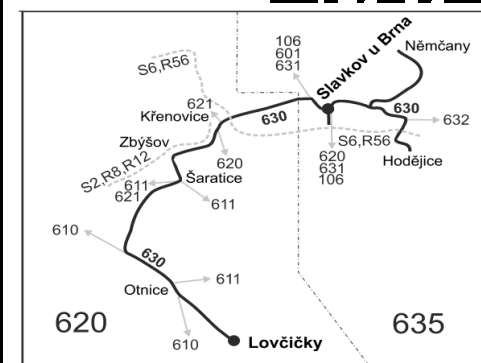

SOBOTA + NEDĚLE

221	201	203	223	205	241
68	69	68	68	69	68
8:42	8:42		13:32	16:42	18:42
8:44	8:44		13:34	16:44	18:44
8:51	8:51		13:41	16:51	18:51
8:53	8:53		13:43	16:53	18:53
8:55	8:55		13:45	16:55	18:55
8:59	8:59		13:49	16:59	18:59
9:00	9:00		13:50	17:00	19:00
9:02	9:02		13:52	17:02	19:02
9:05	9:05		13:55	17:05	19:05
9:13	9:13		14:13		19:13
9:08	9:08		13:58	17:08	19:08
			14:05		
9:13	9:13			17:13	19:13
			13:58	17:08	
			14:00	17:10	
			13:15	17:15	
			13:19	17:19	
			13:23	17:23	
			13:24	17:24	
			13:27	17:27	
			13:31	17:31	
			13:37	17:37	
			13:37	17:37	
			13:50	17:50	
			13:39	17:39	
			13:43	17:43